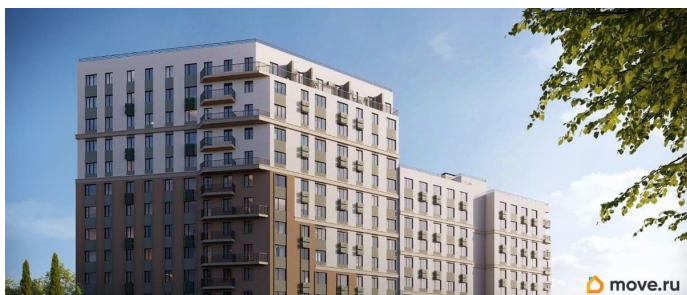

4 квартал 2028 г.

лифт

Описание

Продаётся 1-комнатная квартира в строящемся доме (Дом 3), срок сдачи: IV-кв. 2028, общей площадью 34.36 кв.м., на 3

этаже. «Новый Судак» - кластер в Кварцевой долине Энергия кварца. Спокойствие гор. Ритм моря. Здесь начинается другая жизнь - спокойная, осознанная, наполненная светом, воздухом и внутренним равновесием. «Новый Судак» - первый в Судаке прогрессивный кластер, созданный для резидентов, которые ценят свой ритм, выбирают эстетику пространства и гармонию с природой.