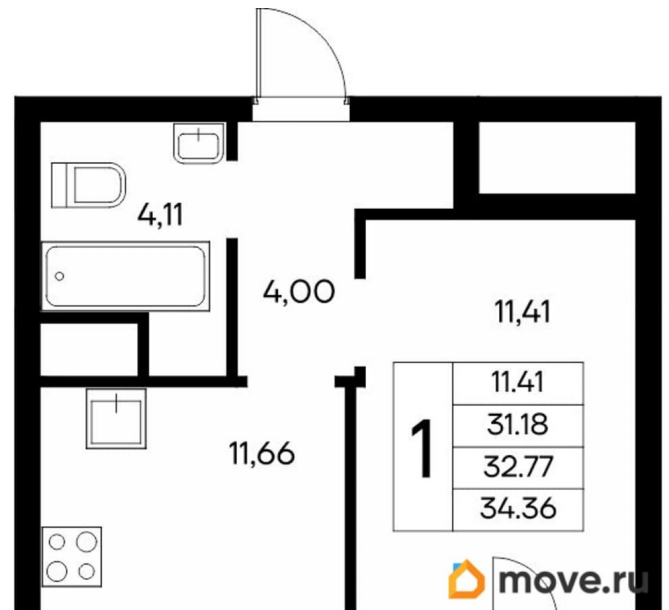

Высота потолков

2.83 м

Общая площадь

34.36 м²

Этаж

3/13

Детали объекта

Тип сделки

4 квартал 2028 г.

лифт

Описание

Продаётся 1-комнатная квартира в строящемся доме (Дом 3), срок сдачи: IV-кв. 2028, общей площадью 34.36 кв.м., на 3

этаже. «Новый Судак» - кластер в Кварцевой долине Энергия кварца. Спокойствие гор. Ритм моря. Здесь начинается другая жизнь - спокойная, осознанная, наполненная светом, воздухом и внутренним равновесием. «Новый Судак» - первый в Судаке прогрессивный кластер, созданный для резидентов, которые ценят свой ритм, выбирают эстетику пространства и гармонию с природой.