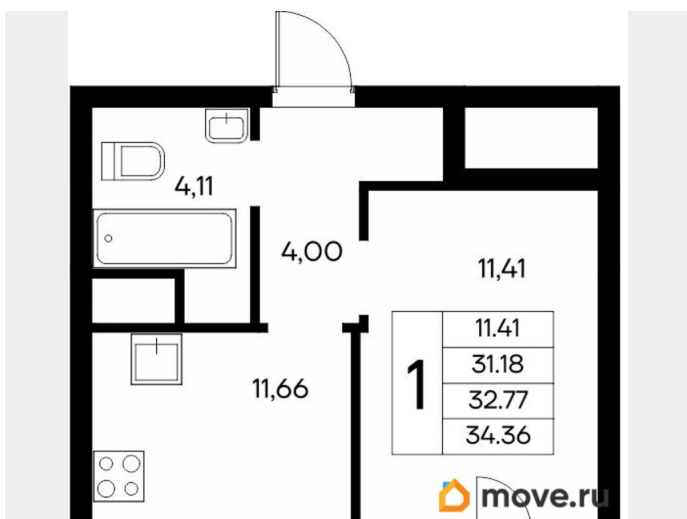

Высота потолков

2.83 м

Общая площадь

34.36 м²

Этаж

3/13

Детали объекта

Тип сделки

4 квартал 2028 г.

лифт

Описание

Продаётся 1-комнатная квартира в строящемся доме (Дом 3), срок сдачи: IV-кв. 2028, общей площадью 34.36 кв.м., на 3

этаже. «Новый Судак» - кластер в Кварцевой долине Энергия кварца. Спокойствие гор. Ритм моря. Здесь начинается другая жизнь - спокойная, осознанная, наполненная светом, воздухом и внутренним равновесием. «Новый Судак» - первый в Судаке прогрессивный кластер, созданный для резидентов, которые ценят свой ритм, выбирают эстетику пространства и гармонию с природой.