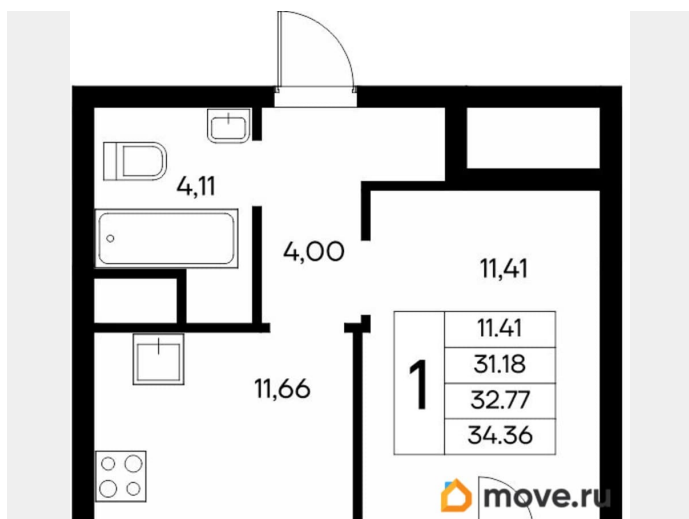

Высота потолков

2.83 м

Общая площадь

34.36 м<sup>2</sup>

Этаж

3/13

**Детали объекта**

Тип сделки

4 квартал 2028 г.

лифт

**Описание**

Продаётся 1-комнатная квартира в строящемся доме (Дом 3), срок сдачи: IV-кв. 2028, общей площадью 34.36 кв.м., на 3

этаже. «Новый Судак» - кластер в Кварцевой долине Энергия кварца. Спокойствие гор. Ритм моря. Здесь начинается другая жизнь - спокойная, осознанная, наполненная светом, воздухом и внутренним равновесием. «Новый Судак» - первый в Судаке прогрессивный кластер, созданный для резидентов, которые ценят свой ритм, выбирают эстетику пространства и гармонию с природой.