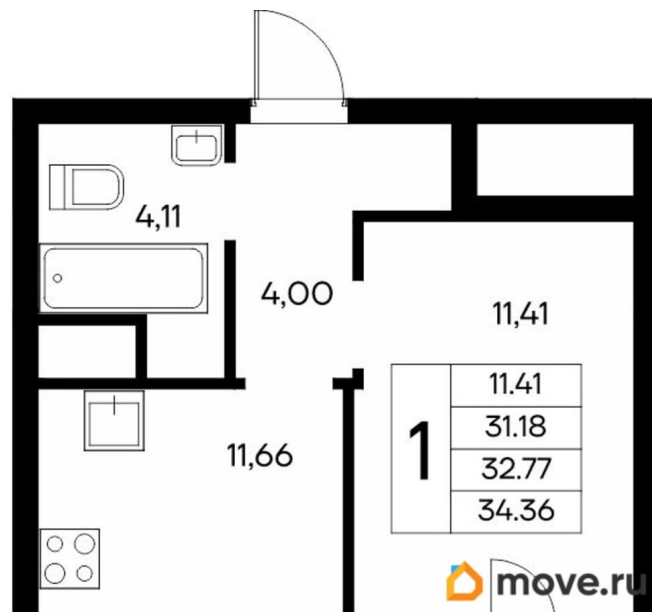

Высота потолков

2.83 м

Общая площадь

34.36 м<sup>2</sup>

Этаж

3/13

**Детали объекта**

Тип сделки

4 квартал 2028 г.

лифт

**Описание**

Продаётся 1-комнатная квартира в строящемся доме (Дом 3), срок сдачи: IV-кв. 2028, общей площадью 34.36 кв.м., на 3

этаже. «Новый Судак» - кластер в Кварцевой долине Энергия кварца. Спокойствие гор. Ритм моря. Здесь начинается другая жизнь - спокойная, осознанная, наполненная светом, воздухом и внутренним равновесием. «Новый Судак» - первый в Судаке прогрессивный кластер, созданный для резидентов, которые ценят свой ритм, выбирают эстетику пространства и гармонию с природой.