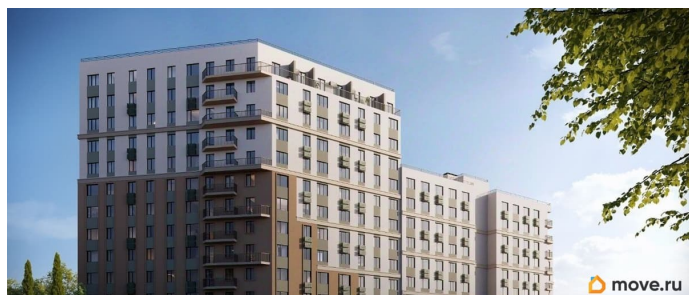

4 квартал 2028 г.

лифт

**Описание**

Продаётся 1-комнатная квартира в строящемся доме (Дом 3), срок сдачи: IV-кв. 2028, общей площадью 34.36 кв.м., на 3

этаже. «Новый Судак» - кластер в Кварцевой долине Энергия кварца. Спокойствие гор. Ритм моря. Здесь начинается другая жизнь - спокойная, осознанная, наполненная светом, воздухом и внутренним равновесием. «Новый Судак» - первый в Судаке прогрессивный кластер, созданный для резидентов, которые ценят свой ритм, выбирают эстетику пространства и гармонию с природой.