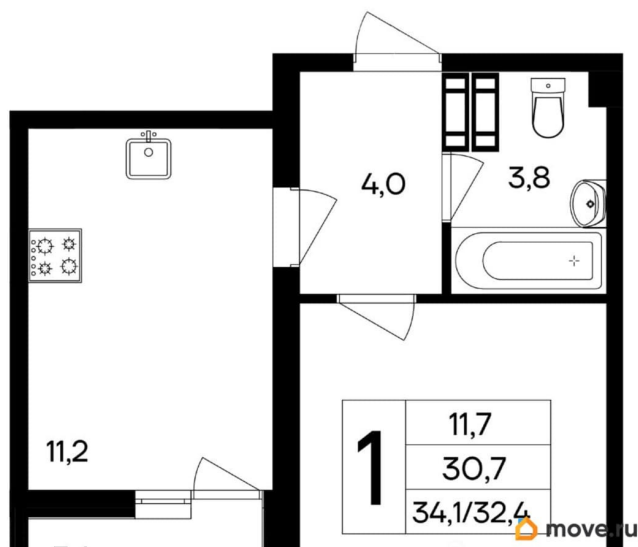

🕒 Создано: 15.04.2026 в 21:09

🔄 Обновлено: 17.04.2026 в 01:25

**Крым, Симферополь, улица 51-й Армии,
уч126**

7 161 000 ₺

Крым, Симферополь, улица 51-й Армии, уч126

Квартира

Количество комнат

1

Общая площадь

34.1 м²

Этаж

6/9

Детали объекта

Тип сделки

Продам

Раздел

[Квартиры](#)

Квартира в новостройке

да

Год сдачи

4 квартал 2027 г.

лифт

Описание

Продаётся 1-комнатная квартира в строящемся доме (Дом 124 (2 этап)), срок сдачи: IV-кв. 2027, общей площадью 34.1 кв.м., на 6 этаже. ЖК «БОТАНИКА» - это новый объект в тихом центре Симферополя.

<https://krim.move.ru/objects/9293685016>

**Магазин новостроек, Магазин
новостроек**

79230579258

для заметок