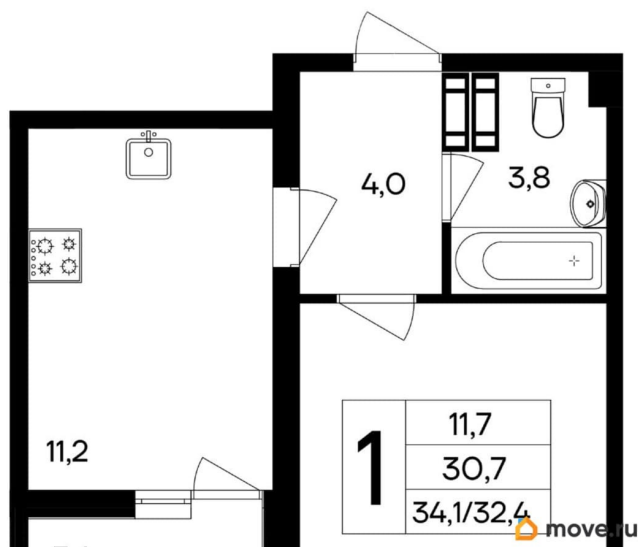

🕒 Создано: 15.04.2026 в 14:22

🔄 Обновлено: 16.04.2026 в 09:12

**Крым, Симферополь, улица 51-й Армии,
уч126**

7 161 000 ₺

Крым, Симферополь, улица 51-й Армии, уч126

Квартира

Количество комнат

1

Общая площадь

34.1 м²

Этаж

9/9

Детали объекта

Тип сделки

Продам

Раздел

[Квартиры](#)

Квартира в новостройке

да

Год сдачи

4 квартал 2027 г.

лифт

Описание

Продаётся 1-комнатная квартира в строящемся доме (Дом 124 (2 этап)), срок сдачи: IV-кв. 2027, общей площадью 34.1 кв.м., на 9 этаже. ЖК «БОТАНИКА» - это новый объект в тихом центре Симферополя.

<https://krim.move.ru/objects/9293651202>

**Магазин новостроек, Магазин
новостроек**

79230579258

для заметок