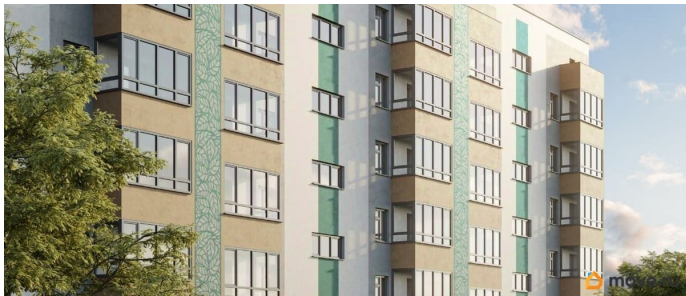

неповторимой крымской экологией и городским комфортом.