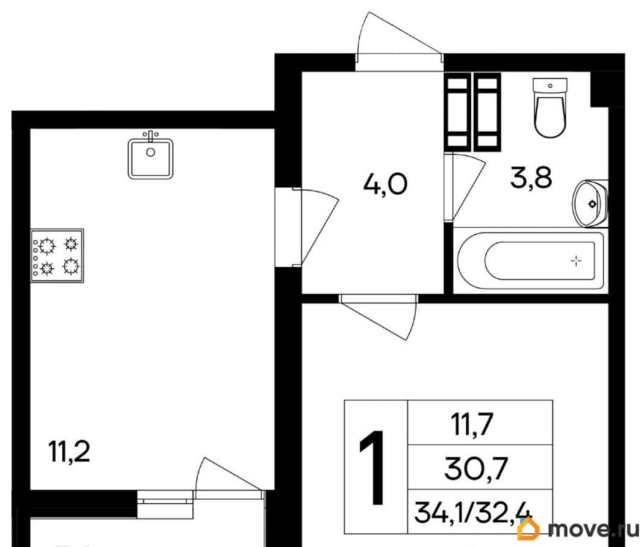

🕒 Создано: 09.04.2026 в 15:01

🔄 Обновлено: 13.04.2026 в 08:53

ИнтерСтрой, ИнтерСтрой

79014947549

**Крым, Симферополь, улица 51-й Армии,
уч126**

7 161 000 ₺

Крым, Симферополь, улица 51-й Армии, уч126

для заметок

Квартира

Количество комнат

1

Высота потолков

2.72 м

Общая площадь

34.1 м²

Этаж

2/9