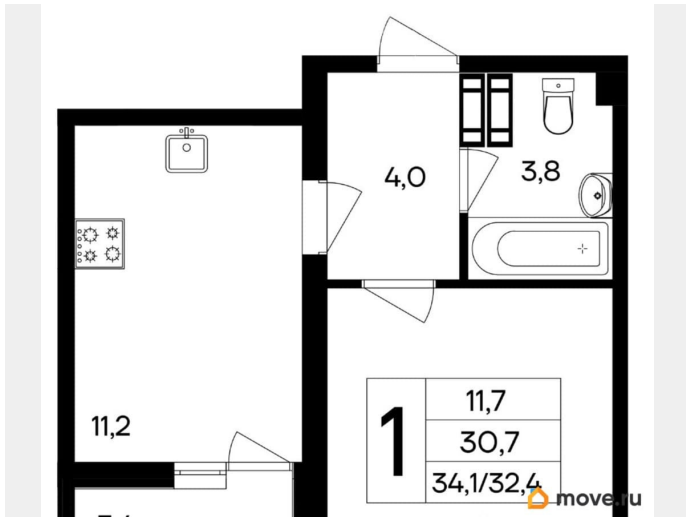

неповторимой крымской экологией и городским комфортом.