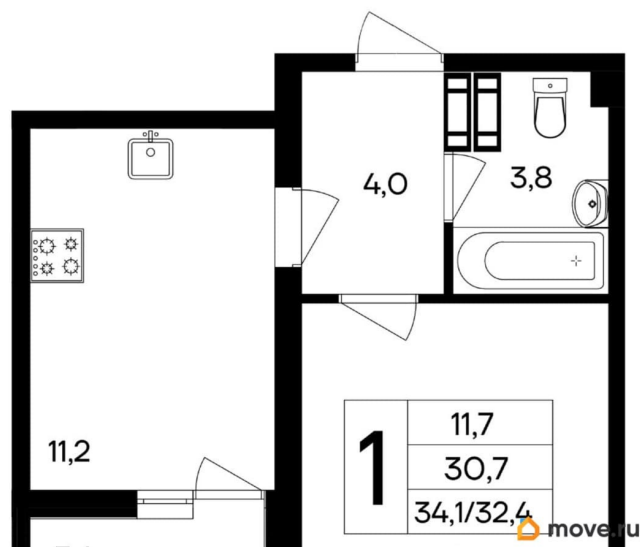

🕒 Создано: 09.04.2026 в 16:02

🔄 Обновлено: 12.04.2026 в 04:58

ИнтерСтрой, ИнтерСтрой

79014947549

**Крым, Симферополь, улица 51-й Армии,
уч126**

7 161 000 ₺

Крым, Симферополь, улица 51-й Армии, уч126

для заметок

Квартира

Количество комнат

1

Высота потолков

2.72 м

Общая площадь

34.1 м²

Этаж

6/9