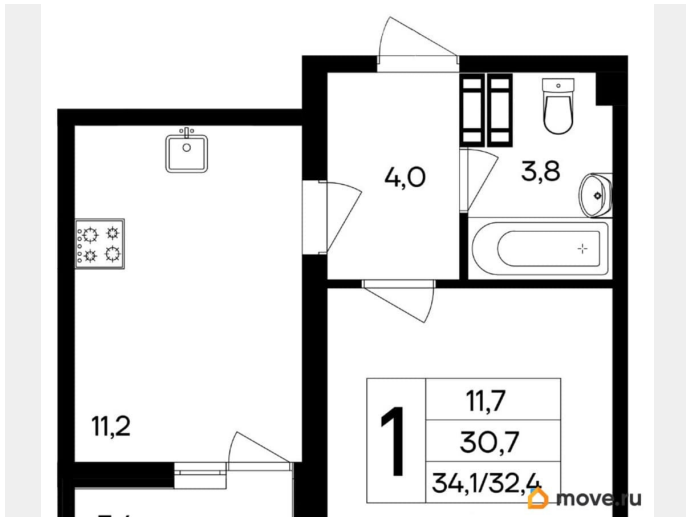

неповторимой крымской экологией и городским комфортом.