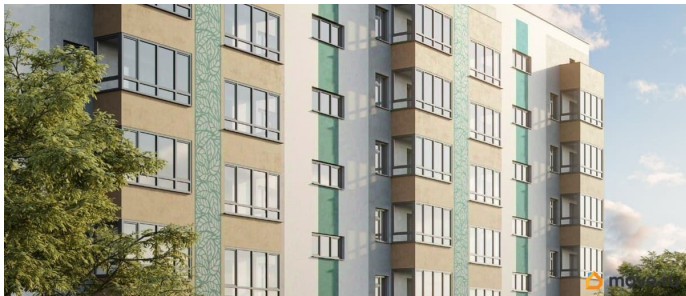

неповторимой крымской экологией и городским комфортом.