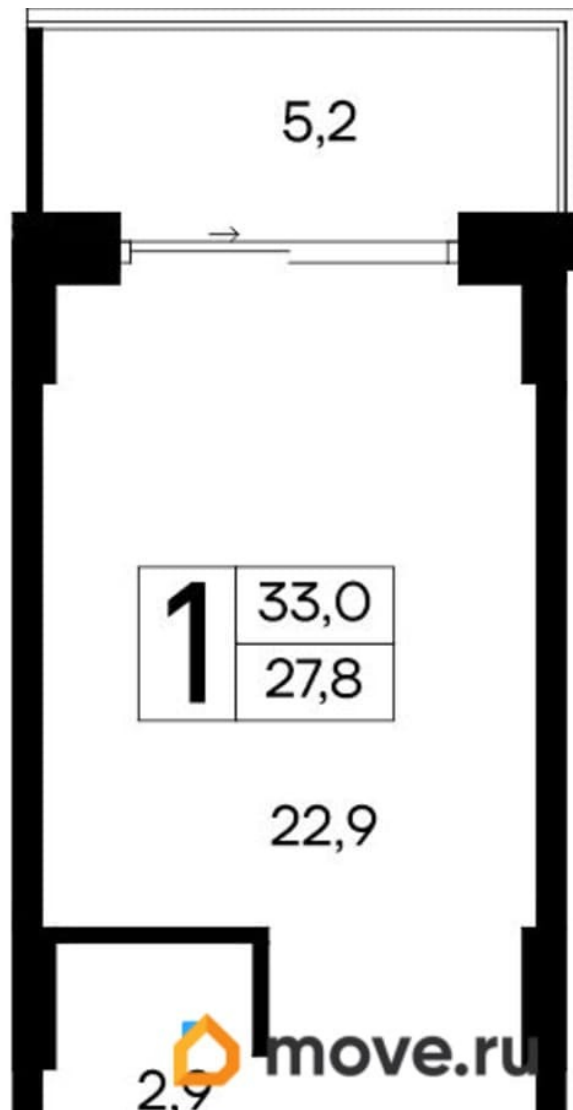

3 м

Общая площадь

33 м²

Этаж

2/12

Детали объекта

Тип сделки

Продам

лифт

Описание

Продаются 1-комнатные апартаменты в строящемся доме (Дом 35 (Этап 1)), срок сдачи: IV-кв. 2028, общей площадью 33 кв.м.,

на 2 этаже. Новый апарт-комплекс «Ривьера Евпатория» от застройщика «ИнтерСтрой» расположен по адресу: Республика Крым, г. Евпатория, ул. Кирова, 35