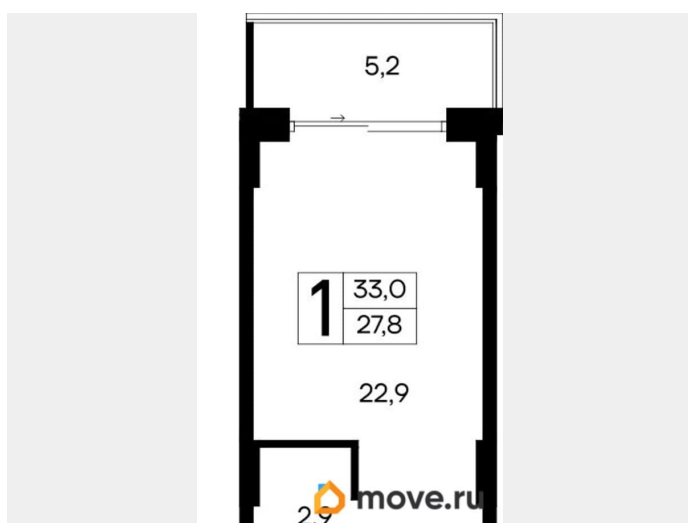

3 м

Общая площадь

33 м²

Этаж

2/12

Детали объекта

Тип сделки

Продам

лифт

Описание

Продаются 1-комнатные апартаменты в строящемся доме (Дом 35 (Этап 1)), срок сдачи: IV-кв. 2028, общей площадью 33 кв.м.,

на 2 этаже. Новый апарт-комплекс «Ривьера Евпатория» от застройщика «ИнтерСтрой» расположен по адресу: Республика Крым, г. Евпатория, ул. Кирова, 35