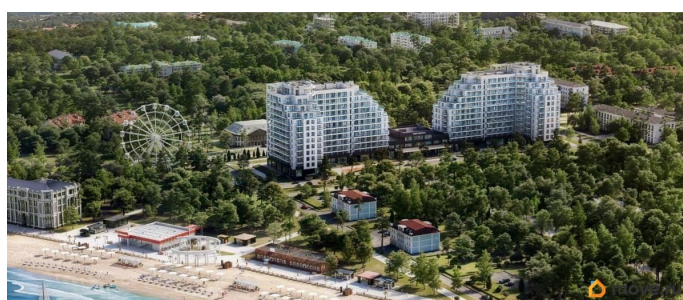

лифт

Описание

Продаются 1-комнатные апартаменты в строящемся доме (Дом 35 (Этап 1)), срок сдачи: IV-кв. 2028, общей площадью 33 кв.м.,

на 2 этаже. Новый апарт-комплекс «Ривьера Евпатория» от застройщика «ИнтерСтрой» расположен по адресу: Республика Крым, г. Евпатория, ул. Кирова, 35