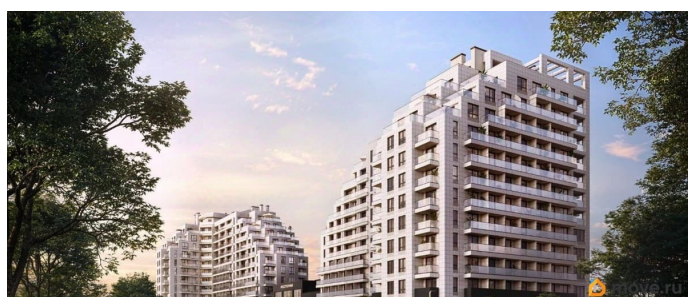

лифт

Описание

Продаются 1-комнатные апартаменты в строящемся доме (Дом 35 (Этап 1)), срок сдачи: IV-кв. 2028, общей площадью 33 кв.м.,

на 2 этаже. Новый апарт-комплекс «Ривьера Евпатория» от застройщика «ИнтерСтрой» расположен по адресу: Республика Крым, г. Евпатория, ул. Кирова, 35