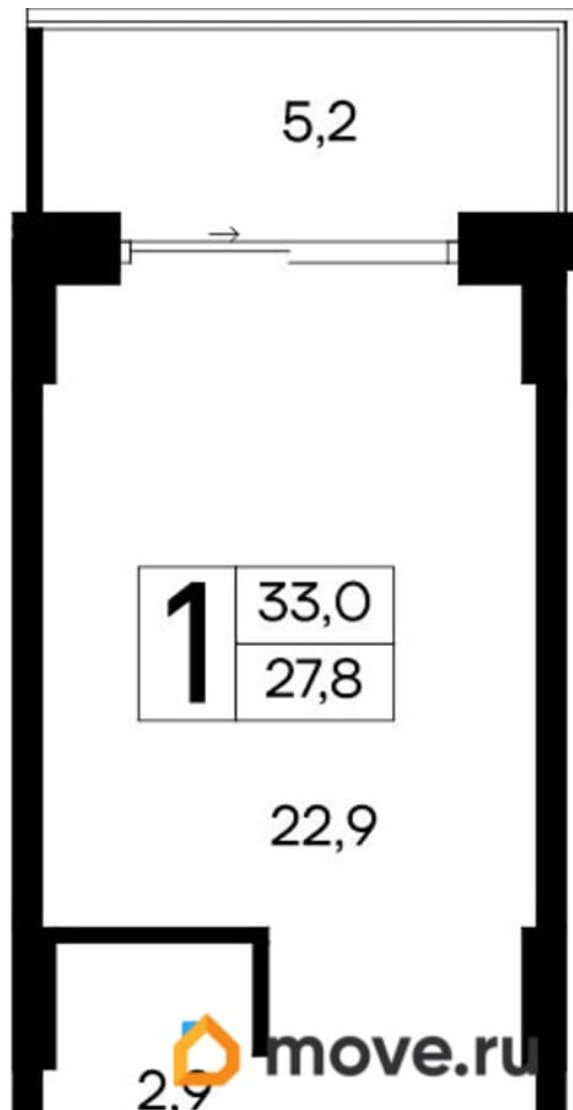

3 м

Общая площадь

33 м²

Этаж

2/12

Детали объекта

Тип сделки

Продам

лифт

Описание

Продаются 1-комнатные апартаменты в строящемся доме (Дом 35 (Этап 1)), срок сдачи: II-кв. 2029, общей площадью 33 кв.м.,

на 2 этаже. Новый апарт-комплекс «Ривьера Евпатория» от застройщика «ИнтерСтрой» расположен по адресу: Республика Крым, г. Евпатория, ул. Кирова, 35