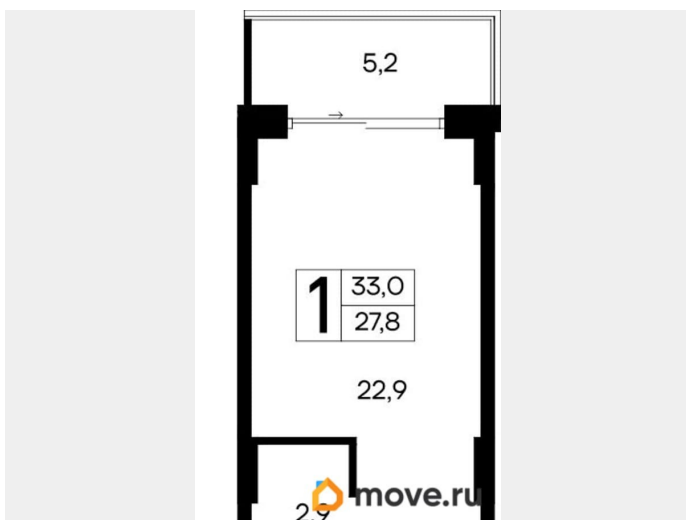

3 м

Общая площадь

33 м²

Этаж

2/12

Детали объекта

Тип сделки

Продам

лифт

Описание

Продаются 1-комнатные апартаменты в строящемся доме (Дом 35 (Этап 1)), срок сдачи: II-кв. 2029, общей площадью 33 кв.м.,

на 2 этаже. Новый апарт-комплекс «Ривьера Евпатория» от застройщика «ИнтерСтрой» расположен по адресу: Республика Крым, г. Евпатория, ул. Кирова, 35