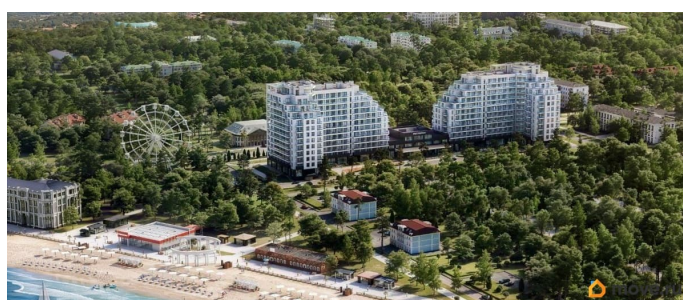

кв.м., на 4 этаже. Новый апарт-комплекс
«Ривьера Евпатория» от застройщика
«ИнтерСтрой» расположен по адресу:
Республика Крым, г. Евпатория, ул. Кирова,
35