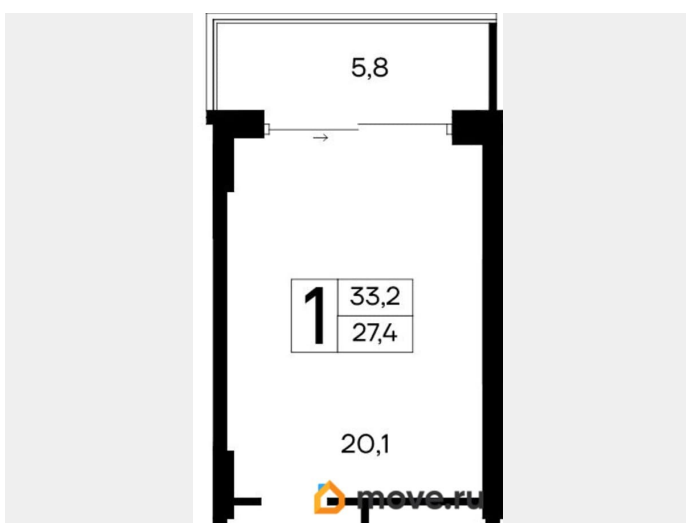

3 м

Общая площадь

33.2 м²

Этаж

4/12

Детали объекта

Тип сделки

Продам

лифт

Описание

Продаются 1-комнатные апартаменты в строящемся доме (Дом 35 (Этап 1)), срок сдачи: IV-кв. 2028, общей площадью 33.2

кв.м., на 4 этаже. Новый апарт-комплекс «Ривьера Евпатория» от застройщика «ИнтерСтрой» расположен по адресу: Республика Крым, г. Евпатория, ул. Кирова, 35