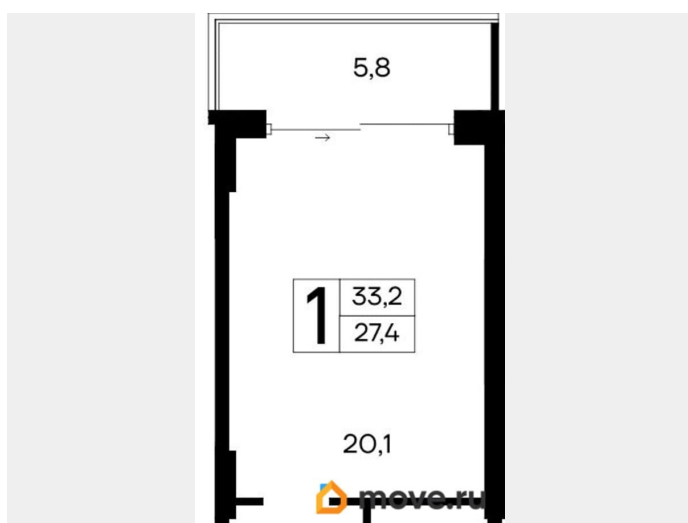

### Квартира

Количество комнат

1

Высота потолков

3 м

Общая площадь

33.2 м<sup>2</sup>

Этаж

### Описание

Продаются 1-комнатные апартаменты в строящемся доме (Дом 35 (Этап 1)), срок сдачи: IV-кв. 2028, общей площадью 33.2

кв.м., на 4 этаже. Новый апарт-комплекс  
«Ривьера Евпатория» от застройщика  
«ИнтерСтрой» расположен по адресу:  
Республика Крым, г. Евпатория, ул. Кирова,  
35