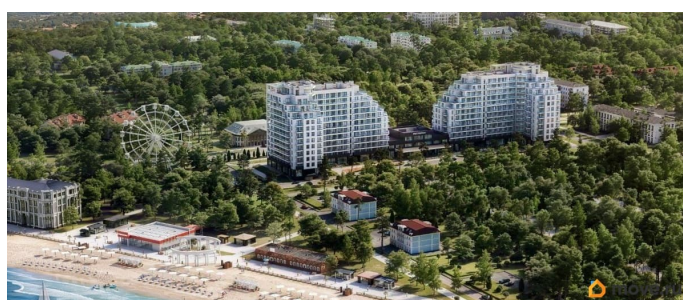

### Описание

Продаются 1-комнатные апартаменты в строящемся доме (Дом 35 (Этап 1)), срок сдачи: IV-кв. 2028, общей площадью 33.2

кв.м., на 4 этаже. Новый апарт-комплекс  
«Ривьера Евпатория» от застройщика  
«ИнтерСтрой» расположен по адресу:  
Республика Крым, г. Евпатория, ул. Кирова,  
35