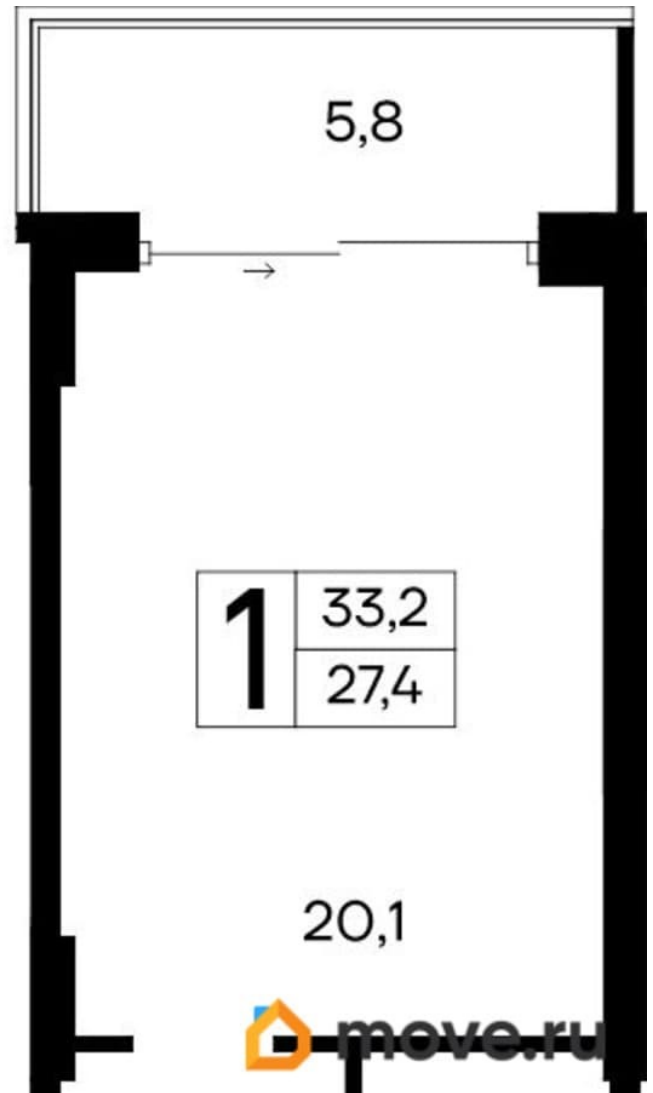

🕒 Создано: 21.11.2025 в 19:12

🔄 Обновлено: 02.04.2026 в 17:40

9 960 000 ₺

для заметок

Квартира

Количество комнат

1

Высота потолков

3 м

Общая площадь

33.2 м²

Этаж

4/12

Детали объекта

Тип сделки

Продам

Раздел

[Квартиры](#)

Ремонт

без отделки

Квартира в новостройке

да

Год сдачи

4 квартал 2028 г.

лифт

Описание

Продаются 1-комнатные апартаменты в строящемся доме (Дом 35 (Этап 1)), срок сдачи: IV-кв. 2028, общей площадью 33.2