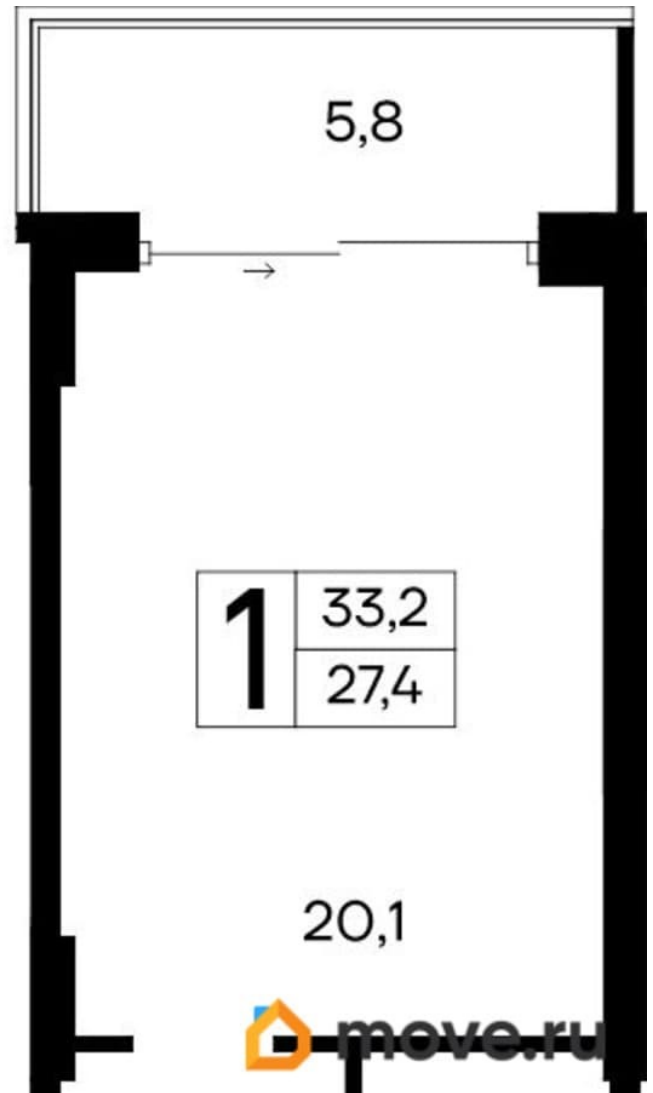

### Квартира

Количество комнат

1

Высота потолков

3 м

Общая площадь

33.2 м<sup>2</sup>

Этаж

### Описание

Продаются 1-комнатные апартаменты в строящемся доме (Дом 35 (Этап 1)), срок сдачи: IV-кв. 2028, общей площадью 33.2

кв.м., на 4 этаже. Новый апарт-комплекс  
«Ривьера Евпатория» от застройщика  
«ИнтерСтрой» расположен по адресу:  
Республика Крым, г. Евпатория, ул. Кирова,  
35