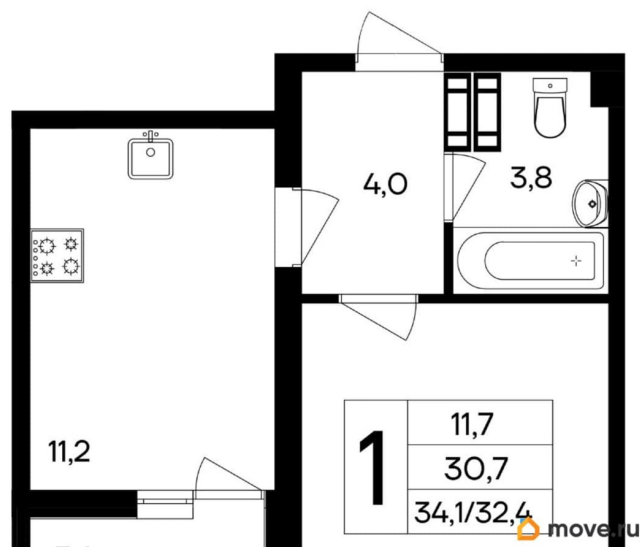

🕒 Создано: 02.02.2026 в 10:48

🔄 Обновлено: 08.04.2026 в 02:09

ИнтерСтрой, ИнтерСтрой

79014947549

**Крым, Симферополь, улица 51-й Армии,
уч126**

6 720 000 ₺

Крым, Симферополь, улица 51-й Армии, уч126

для заметок

Квартира

Количество комнат

1

Высота потолков

2.72 м

Общая площадь

32 м²

Этаж

7/9