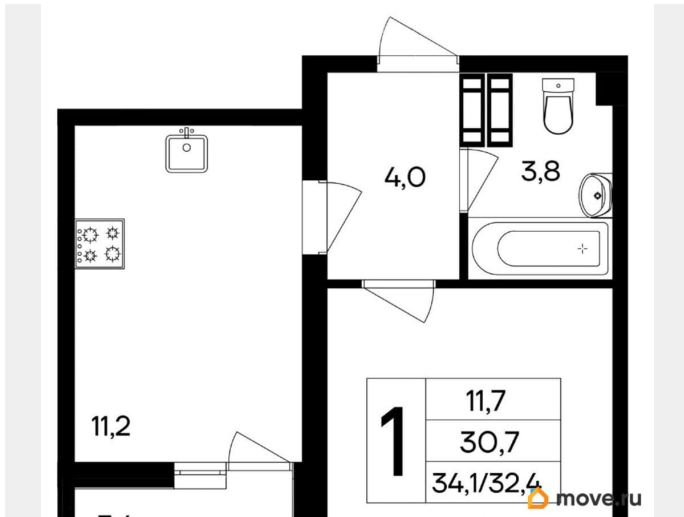

неповторимой крымской экологией и городским комфортом.