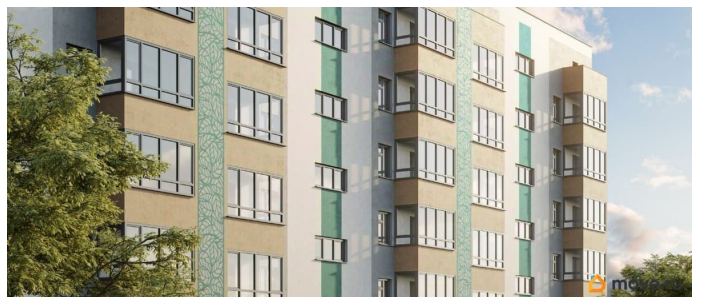

неповторимой крымской экологией и городским комфортом.