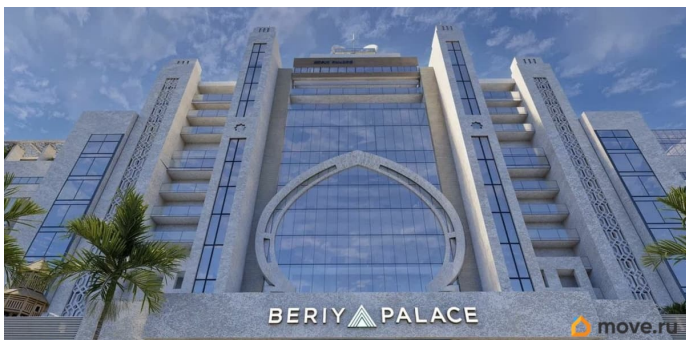

🕒 Создано: 27.01.2025 в 11:41

🔄 Обновлено: 30.03.2026 в 12:14

Роман Подзигун, Golden Group

79883862543

**Крым, Евпатория, улица
Симферопольская, Корпус 1**

12 015 600 ₺

Крым, Евпатория, улица Симферопольская, Корпус 1

да

Год сдачи

4 квартал 2028 г.

Покупка в ипотеку

да

возможна ипотека, лифт, парковка

Описание

Beriy Palace это — Первый пятизвездочный апарт отель западного побережья Крыма! Уникальный проект современной архитектуры и дизайна, вдохновленный восточной эстетикой. Панорамное остекление и вентилируемые фасады из натурального камня создают ощущение роскоши. Лучшая система кондиционирования и приточно-вытяжной вентиляции, которой нет ни в одном проекте Крыма. 5 этажей уникальной видовой инфраструктуры. -Апартаменты премиум класса -Инфинити бассейн на крыше комплекса 23*9 -Видовой Spa-комплекс - Панорамный ресторан -Первая береговая линия -Тренажерный зал с видом на море - Игровая зона для детей -Конференц-сервис - Закрытый паркинг -Премиум-отделка апартаментов Агентство недвижимости «Golden Group» - ваш надежный партнер в поиске и покупке недвижимости. Обеспечим лучшие решения и условия по ипотеке. Не теряйте время, звоните прямо сейчас - у нас есть уникальные предложения, которые вам точно подойдут!»