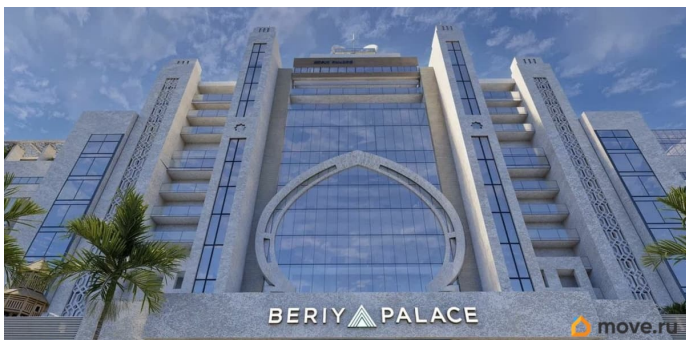

🕒 Создано: 27.01.2025 в 11:41

🔄 Обновлено: 30.03.2026 в 11:42

Роман Подзигун, Golden Group

79883862543

**Крым, Евпатория, улица
Симферопольская, Корпус 1**

12 015 600 ₺

Крым, Евпатория, улица Симферопольская, Корпус 1

да

Год сдачи

4 квартал 2028 г.

Покупка в ипотеку

да

возможна ипотека, лифт, парковка

Описание

Beriy Palace это — Первый пятизвездочный апарт отель западного побережья Крыма! Уникальный проект современной архитектуры и дизайна, вдохновленный восточной эстетикой. Панорамное остекление и вентилируемые фасады из натурального камня создают ощущение роскоши. Лучшая система кондиционирования и приточно-вытяжной вентиляции, которой нет ни в одном проекте Крыма. 5 этажей уникальной видовой инфраструктуры. -Апартаменты премиум класса -Инфинити бассейн на крыше комплекса 23*9 -Видовой Spa-комплекс - Панорамный ресторан -Первая береговая линия -Тренажерный зал с видом на море - Игровая зона для детей -Конференц-сервис - Закрытый паркинг -Премиум-отделка апартаментов Агентство недвижимости «Golden Group» - ваш надежный партнер в поиске и покупке недвижимости. Обеспечим лучшие решения и условия по ипотеке. Не теряйте время, звоните прямо сейчас - у нас есть уникальные предложения, которые вам точно подойдут!»