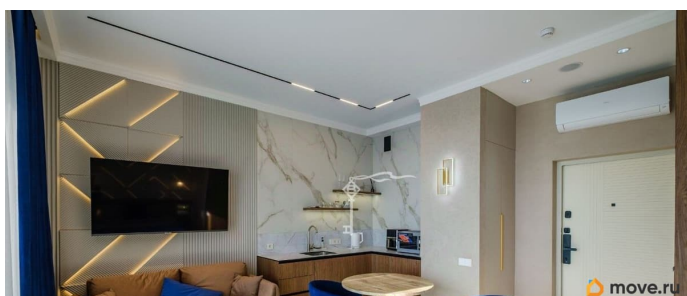

морской водой и специальная зона для детей с неглубоким бассейном и яркими игровыми элементами. Набережная Ялты в пешей доступности, всего 15 минут. Стоимость объектов В ЖК Sky Plaza 3.0 растет каждый день, не упустите возможность приобрести апартаменты по выгодной цене! Добавьте объявление в избранное, чтобы не потерять и следить за обновлением цены. Звоните! Мы всегда на связи!