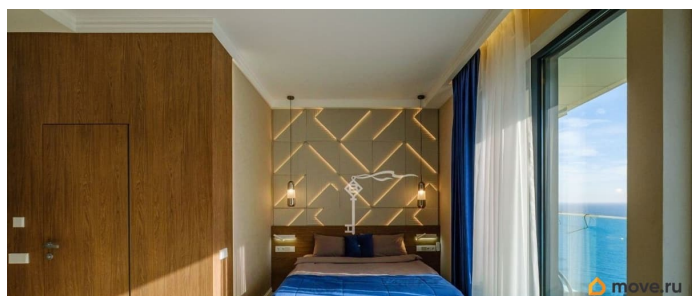

морской водой и специальная зона для детей с неглубоким бассейном и яркими игровыми элементами. Набережная Ялты в пешей доступности, всего 15 минут. Стоимость объектов В ЖК Sky Plaza 3.0 растет каждый день, не упустите возможность приобрести апартаменты по выгодной цене! Добавьте объявление в избранное, чтобы не потерять и следить за обновлением цены. Звоните! Мы всегда на связи!