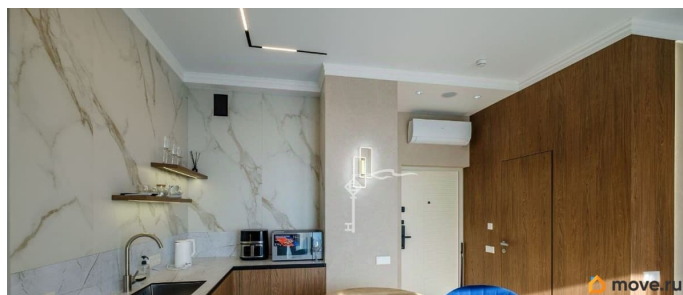

морской водой и специальная зона для детей с неглубоким бассейном и яркими игровыми элементами. Набережная Ялты в пешей доступности, всего 15 минут. Стоимость объектов В ЖК Sky Plaza 3.0 растет каждый день, не упустите возможность приобрести апартаменты по выгодной цене! Добавьте объявление в избранное, чтобы не потерять и следить за обновлением цены. Звоните! Мы всегда на связи!