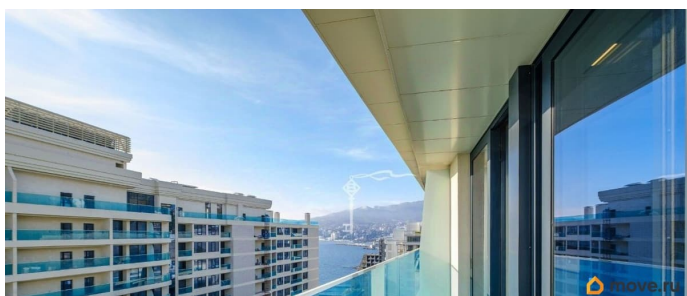

Дизайнерские 1-к. апартаменты с прямым видом на море расположенные в новом комплексе апартаментов Sky Plaza 3.0 находящегося на первой линии у моря рядом с Массандровским парком, гостиницей Ялта-Интурист и современным пляжным комплексом Sky Beach. Элегантные апартаменты с изысканной отделкой. Просторная терраса с завораживающим видом на море, премиальная техника и дизайнерская мебель — всё продумано для вашего безупречного комфорта и утончённого образа жизни. Общая площадь - 31,3 м². Расположены на восьмом этаже 9-этажного здания. Sky Plaza 3.0 это философия комфорта и высокого качества жизни у самого моря. -элитный район Ялты, рядом Массандровский пляж и многовековой парк, -охраняемая территория, -подземный паркинг, -гостевой паркинг, что так важно в центре Ялты. ЖК Sky Plaza состоит из четырех отдельностоящих домов, три из которых введены в эксплуатацию. В пешей доступности комплекс «Ялта Интурист» - с широкой инфраструктурой: зоопарк, аквапарк, SPA-центр, олимпийский 50-ти метровый бассейн с морской водой, кафе, рестораны, салоны красоты, фитнес-центр премиум класса. Рядом расположен пляжный комплекс Sky Beach — это эстетичное пространство для отдыха. Взрослым предлагается наслаждаться освежающими коктейлями у бара с видом на бассейн и море или расслабиться в уютной зоне для кальяна, утопая в мягких подушках. Пляж оживает вечером: проводятся тематические вечеринки с приглашенными звездами. Для тех, кто предпочитает спокойный отдых, предусмотрены бассейн с кристально чистой

морской водой и специальная зона для детей с неглубоким бассейном и яркими игровыми элементами. Набережная Ялты в пешей доступности, всего 15 минут. Стоимость объектов В ЖК Sky Plaza 3.0 растет каждый день, не упустите возможность приобрести апартаменты по выгодной цене! Добавьте объявление в избранное, чтобы не потерять и следить за обновлением цены. Звоните! Мы всегда на связи!