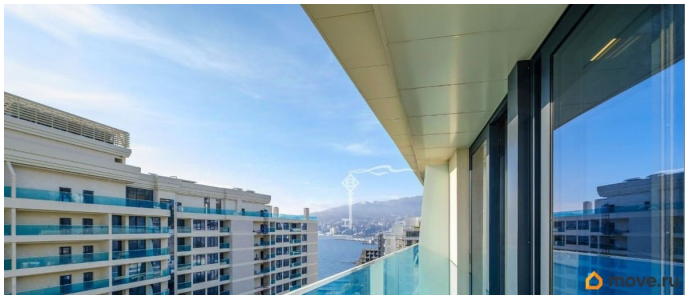

Дизайнерские 1-к. апартаменты с прямым видом на море расположенные в новом комплексе апартаментов Sky Plaza 3.0 находящегося на первой линии у моря рядом с Массандровским парком, гостиницей Ялта-Интурист и современным пляжным комплексом Sky Beach. Элегантные апартаменты с изысканной отделкой. Просторная терраса с завораживающим видом на море, премиальная техника и дизайнерская мебель — всё продумано для вашего безупречного комфорта и утончённого образа жизни. Общая площадь - 31,3 м². Расположены на восьмом этаже 9-этажного здания. Sky Plaza 3.0 это философия комфорта и высокого качества жизни у самого моря. -элитный район Ялты, рядом Массандровский пляж и многовековой парк, -охраняемая территория, -подземный паркинг, -гостевой паркинг, что так важно в центре Ялты. ЖК Sky Plaza состоит из четырех отдельностоящих домов, три из которых введены в эксплуатацию. В пешей доступности комплекс «Ялта Интурист» - с широкой инфраструктурой: зоопарк, аквапарк, SPA-центр, олимпийский 50-ти метровый бассейн с морской водой, кафе, рестораны, салоны красоты, фитнес-центр премиум класса. Рядом расположен пляжный комплекс Sky Beach — это эстетичное пространство для отдыха. Взрослым предлагается наслаждаться освежающими коктейлями у бара с видом на бассейн и море или расслабиться в уютной зоне для кальяна, утопая в мягких подушках. Пляж оживает вечером: проводятся тематические вечеринки с приглашенными звездами. Для тех, кто предпочитает спокойный отдых, предусмотрены бассейн с кристально чистой

морской водой и специальная зона для детей с неглубоким бассейном и яркими игровыми элементами. Набережная Ялты в пешей доступности, всего 15 минут. Стоимость объектов В ЖК Sky Plaza 3.0 растет каждый день, не упустите возможность приобрести апартаменты по выгодной цене! Добавьте объявление в избранное, чтобы не потерять и следить за обновлением цены. Звоните! Мы всегда на связи!