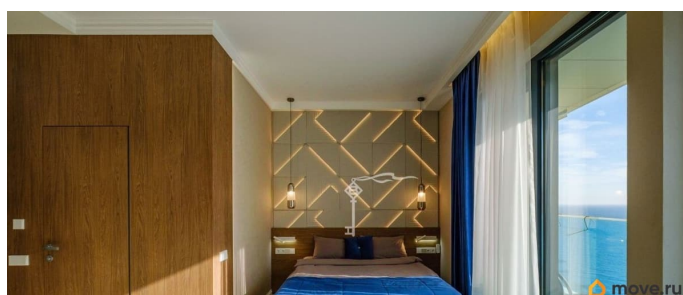

морской водой и специальная зона для детей с неглубоким бассейном и яркими игровыми элементами. Набережная Ялты в пешей доступности, всего 15 минут. Стоимость объектов В ЖК Sky Plaza 3.0 растет каждый день, не упустите возможность приобрести апартаменты по выгодной цене! Добавьте объявление в избранное, чтобы не потерять и следить за обновлением цены. Звоните! Мы всегда на связи!