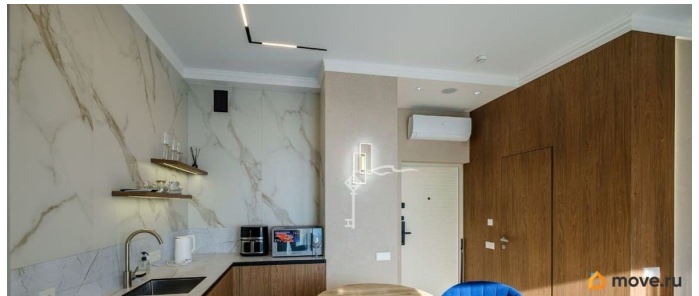

морской водой и специальная зона для детей с неглубоким бассейном и яркими игровыми элементами. Набережная Ялты в пешей доступности, всего 15 минут. Стоимость объектов В ЖК Sky Plaza 3.0 растет каждый день, не упустите возможность приобрести апартаменты по выгодной цене! Добавьте объявление в избранное, чтобы не потерять и следить за обновлением цены. Звоните! Мы всегда на связи!