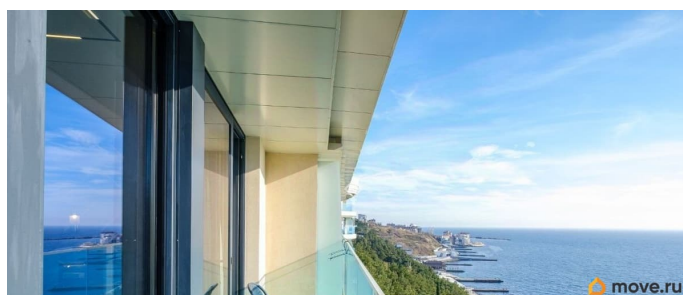

Дизайнерские 1-к. апартаменты с прямым видом на море расположенные в новом комплексе апартаментов Sky Plaza 3.0 находящегося на первой линии у моря рядом с Массандровским парком, гостиницей Ялта-Интурист и современным пляжным комплексом Sky Beach. Элегантные апартаменты с изысканной отделкой. Просторная терраса с завораживающим видом на море, премиальная техника и дизайнерская мебель — всё продумано для вашего безупречного комфорта и утончённого образа жизни. Общая площадь - 31,3 м². Расположены на восьмом этаже 9-этажного здания. Sky Plaza 3.0 это философия комфорта и высокого качества жизни у самого моря. -элитный район Ялты, рядом Массандровский пляж и многовековой парк, -охраняемая территория, -подземный паркинг, -гостевой паркинг, что так важно в центре Ялты. ЖК Sky Plaza состоит из четырех отдельностоящих домов, три из которых введены в эксплуатацию. В пешей доступности комплекс «Ялта Интурист» - с широкой инфраструктурой: зоопарк, аквапарк, SPA-центр, олимпийский 50-ти метровый бассейн с морской водой, кафе, рестораны, салоны красоты, фитнес-центр премиум класса. Рядом расположен пляжный комплекс Sky Beach — это эстетичное пространство для отдыха. Взрослым предлагается наслаждаться освежающими коктейлями у бара с видом на бассейн и море или расслабиться в уютной зоне для кальяна, утопая в мягких подушках. Пляж оживает вечером: проводятся тематические вечеринки с приглашенными звездами. Для тех, кто предпочитает спокойный отдых, предусмотрены бассейн с кристально чистой

морской водой и специальная зона для детей с неглубоким бассейном и яркими игровыми элементами. Набережная Ялты в пешей доступности, всего 15 минут. Стоимость объектов В ЖК Sky Plaza 3.0 растет каждый день, не упустите возможность приобрести апартаменты по выгодной цене! Добавьте объявление в избранное, чтобы не потерять и следить за обновлением цены. Звоните! Мы всегда на связи!