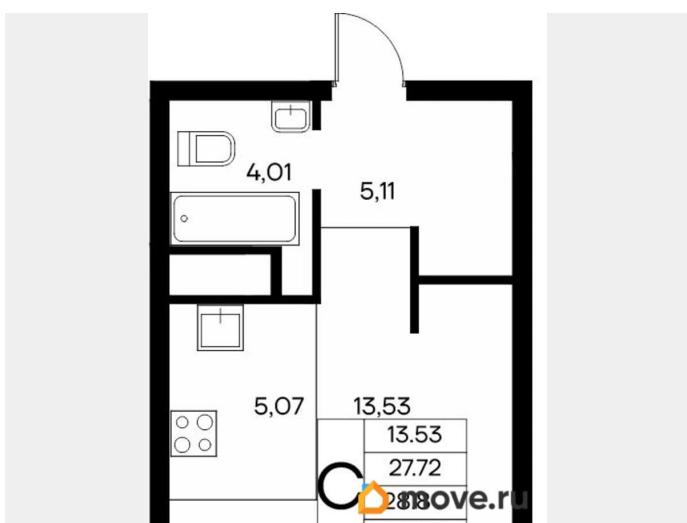

2.83 м

Общая площадь

31.32 м²

Этаж

6/13

Детали объекта

Тип сделки

Продам

лифт

Описание

Продаётся 1-комнатная квартира в строящемся доме (Дом 3), срок сдачи: IV-кв. 2028, общей площадью 31.32 кв.м., на 6

этаже. «Новый Судак» - кластер в Кварцевой долине Энергия кварца. Спокойствие гор. Ритм моря. Здесь начинается другая жизнь - спокойная, осознанная, наполненная светом, воздухом и внутренним равновесием. «Новый Судак» - первый в Судаке прогрессивный кластер, созданный для резидентов, которые ценят свой ритм, выбирают эстетику пространства и гармонию с природой.