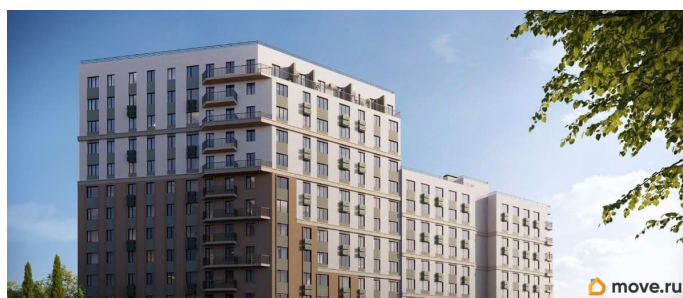

лифт

Описание

Продаётся 1-комнатная квартира в строящемся доме (Дом 3), срок сдачи: IV-кв. 2028, общей площадью 31.32 кв.м., на 6

этаже. «Новый Судак» - кластер в Кварцевой долине Энергия кварца. Спокойствие гор. Ритм моря. Здесь начинается другая жизнь - спокойная, осознанная, наполненная светом, воздухом и внутренним равновесием. «Новый Судак» - первый в Судаке прогрессивный кластер, созданный для резидентов, которые ценят свой ритм, выбирают эстетику пространства и гармонию с природой.