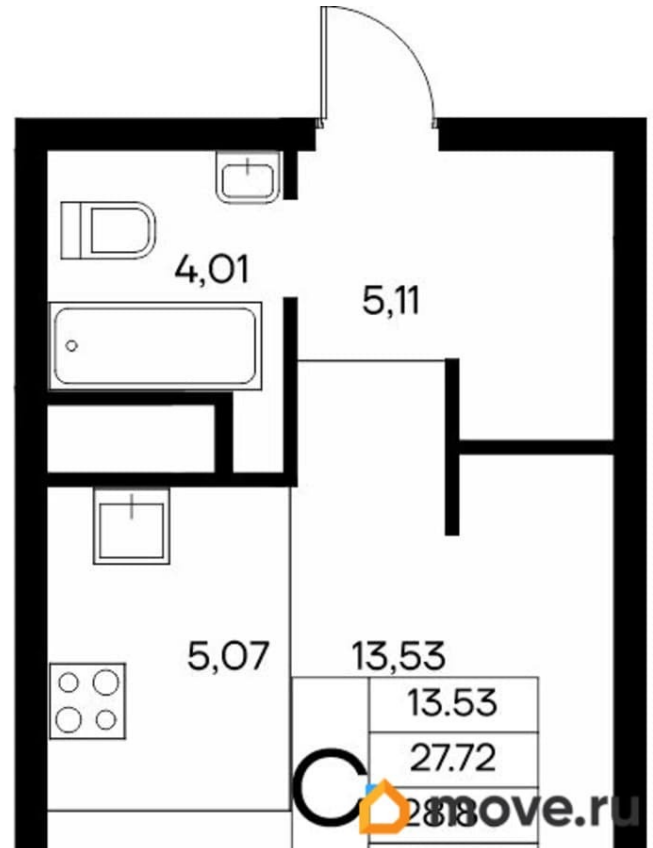

🕒 Создано: 09.04.2026 в 16:11

🔄 Обновлено: 10.04.2026 в 10:43

7 610 760 ₺

для заметок

Квартира

Количество комнат

1

Высота потолков

2.83 м

Общая площадь

31.32 м²

Этаж

6/13

Детали объекта

Тип сделки

Продам

лифт

Описание

Продаётся 1-комнатная квартира в строящемся доме (Дом 3), срок сдачи: IV-кв. 2028, общей площадью 31.32 кв.м., на 6

этаже. «Новый Судак» - кластер в Кварцевой долине Энергия кварца. Спокойствие гор. Ритм моря. Здесь начинается другая жизнь - спокойная, осознанная, наполненная светом, воздухом и внутренним равновесием. «Новый Судак» - первый в Судаке прогрессивный кластер, созданный для резидентов, которые ценят свой ритм, выбирают эстетику пространства и гармонию с природой.