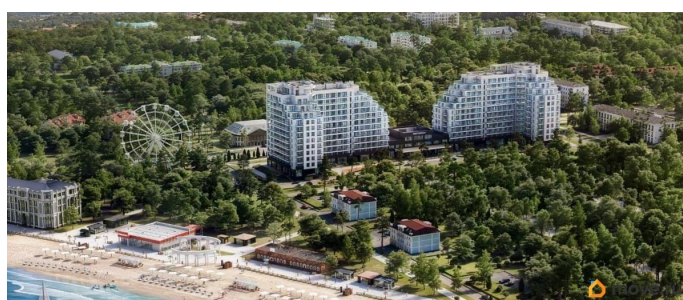

лифт

Описание

Продаются 1-комнатные апартаменты в строящемся доме (Дом 35 (Этап 1)), срок сдачи: IV-кв. 2028, общей площадью 30 кв.м.,

на 4 этаже. Новый апарт-комплекс «Ривьера Евпатория» от застройщика «ИнтерСтрой» расположен по адресу: Республика Крым, г. Евпатория, ул. Кирова, 35