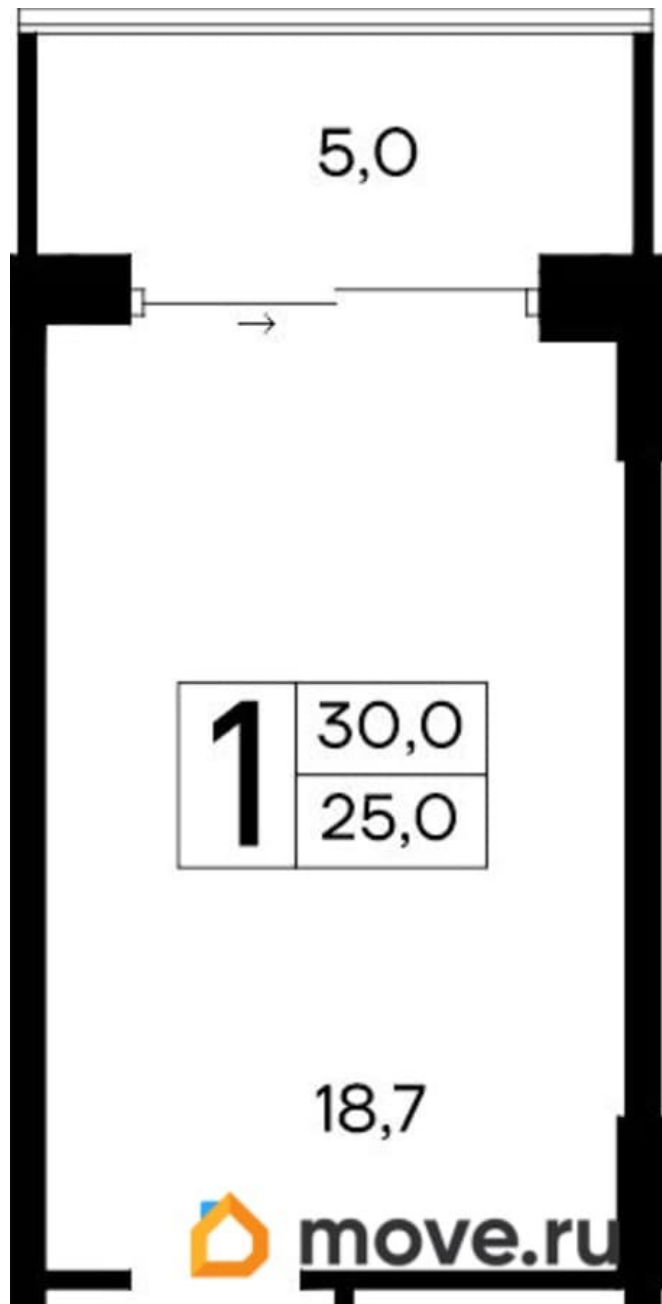

3 м

Общая площадь

30 м²

Этаж

4/12

Детали объекта

Тип сделки

Продам

лифт

Описание

Продаются 1-комнатные апартаменты в строящемся доме (Дом 35 (Этап 1)), срок сдачи: IV-кв. 2028, общей площадью 30 кв.м.,

на 4 этаже. Новый апарт-комплекс «Ривьера Евпатория» от застройщика «ИнтерСтрой» расположен по адресу: Республика Крым, г. Евпатория, ул. Кирова, 35