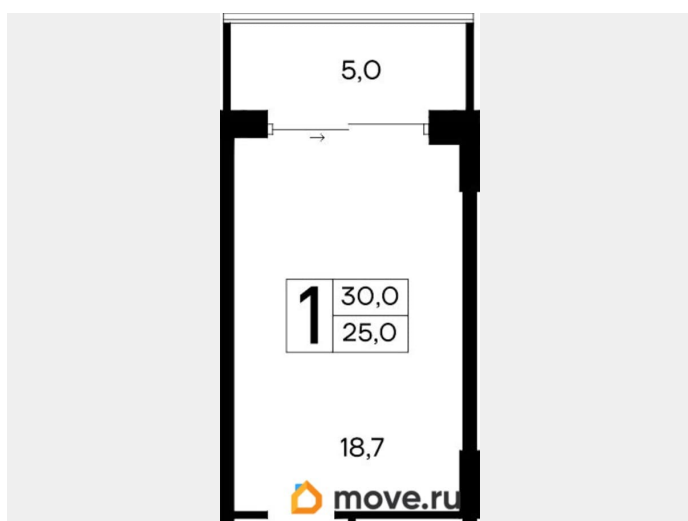

3 м

Общая площадь

30 м²

Этаж

4/12

Детали объекта

Тип сделки

Продам

лифт

Описание

Продаются 1-комнатные апартаменты в строящемся доме (Дом 35 (Этап 1)), срок сдачи: IV-кв. 2028, общей площадью 30 кв.м.,

на 4 этаже. Новый апарт-комплекс «Ривьера Евпатория» от застройщика «ИнтерСтрой» расположен по адресу: Республика Крым, г. Евпатория, ул. Кирова, 35