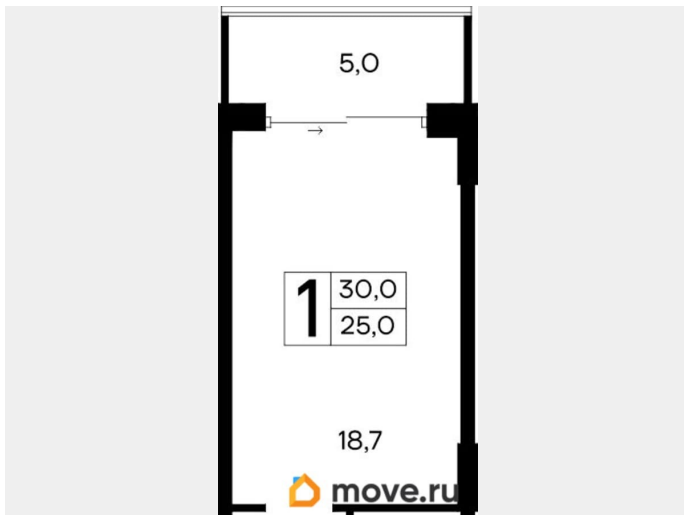

на 5 этаже. Новый апарт-комплекс «Ривьера Евпатория» от застройщика «ИнтерСтрой» расположен по адресу: Республика Крым, г. Евпатория, ул. Кирова, 35