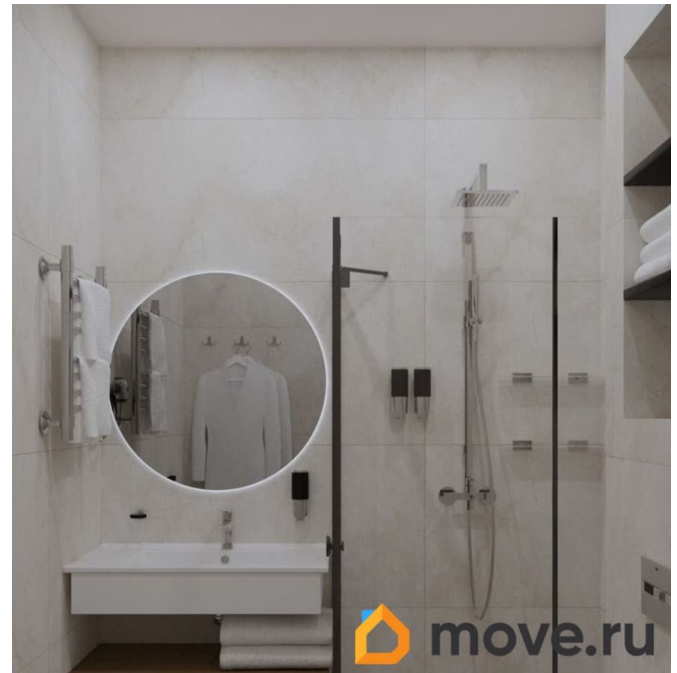

🕒 Создано: 23.04.2025 в 11:53

🔄 Обновлено: 19.11.2025 в 10:39

**Крым, Евпатория, улица
Симферопольская, Корпус 1**

7 700 000 ₺

Крым, Евпатория, улица Симферопольская, Корпус 1

для заметок

Квартира

Количество комнат

1

Высота потолков

3 м

Жилая площадь

22 м²

Площадь кухни

3 м²

Общая площадь

29.7 м²

Этаж

4/9

Детали объекта

Тип сделки

Продам

Раздел

[Квартиры](#)

Тип балкона

балкон

Вид из окна

во двор

Ремонт