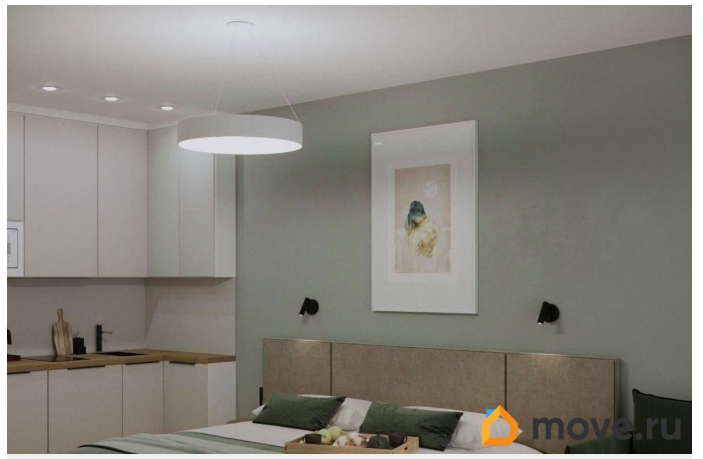

Год сдачи

4 квартал 2027 г.

Покупка в ипотеку

да

возможна ипотека

Описание

Просторная студия-апартамент площадью 29,74 кв. на одном из красивейших пляжей Евпатории. Открытая лоджия площадью 3,26 кв.м Вид на море Паркинг на 121 м/место Светлая уютная студия с лоджией и видом на море. Выход на собственный пляж, развитая инфраструктура евпаторийской ривьеры. Комплекс апартаментов находится в границах федерального проекта «Золотые пески», Евпатория с благоустроенной 12-километровой набережной, а это значит: высокий трафик, рост в цене по мере строительства и атмосфера курорта круглый год! Успеите приобрести, чтобы получить гарантированную выгоду от роста цены за апартамент до круглогодичной сдачи в аренду. Срок сдачи 4 кв. 2027