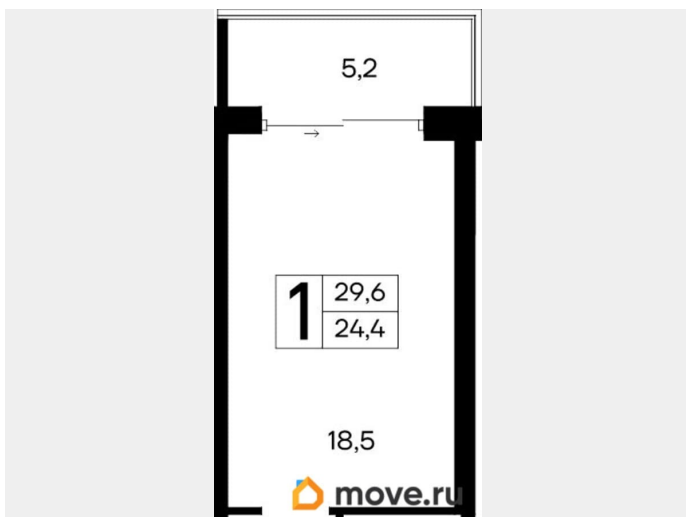

кв.м., на 5 этаже. Новый апарт-комплекс
«Ривьера Евпатория» от застройщика
«ИнтерСтрой» расположен по адресу:
Республика Крым, г. Евпатория, ул. Кирова,
35