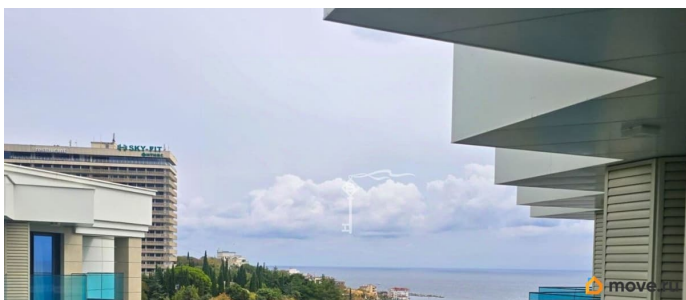

Массандровский парк. Здесь царит атмосфера тишины и покоя, а воздух — один из самых чистых на всём Южном берегу

Крыма, насыщен фитонцидами, морскими солями и ароматами хвои. Идеальное место для жизни и отдыха в гармонии с природой.

Расположение и инфраструктура: Дом сдан в эксплуатацию, имеет свою огороженную территорию, охрану, подземный паркинг, красивый холл и облагороженную территорию с игровой площадкой для детей

и гостевой парковкой. На первом этаже дома расположены кофейня, доставка Wildberries, супермаркет. Рядом расположен пляжный комплекс Sky Beach — это эстетичное пространство для отдыха. Взрослым предлагается наслаждаться освежающими коктейлями у бара с видом на бассейн и море или расслабиться в уютной зоне для кальяна, утопая в мягких подушках. Пляж оживает вечером: проводятся тематические вечеринки с приглашенными звездами. Для тех, кто предпочитает спокойный отдых, предусмотрены бассейн с кристально чистой морской водой и специальная зона для детей с неглубоким бассейном и яркими игровыми элементами. «SkyPlaza 2.0» это философия комфорта и высокого качества жизни у самого моря. Комплекс расположен рядом с отелем «Ялта-Интурист» и вековым Массандровским парком, где растет целебный можжевельник, итальянские и крымские сосны, бамбук и ливанский кедр. Всего в 100 метрах от комплекса расположены рестораны, прогулочные зоны, аквапарк, фитнес и СПА-центры, благоустроенный закрытый пляж отеля, где расположены аквариум, рестораны, детская зона. Набережная Ялты в пешей доступности, всего 15 минут. Отличный вариант вложения в собственное жилье или бизнеса. Добавьте объявление в избранное, чтобы не потерять и следить за обновлением цены. Звоните! Мы всегда на связи!