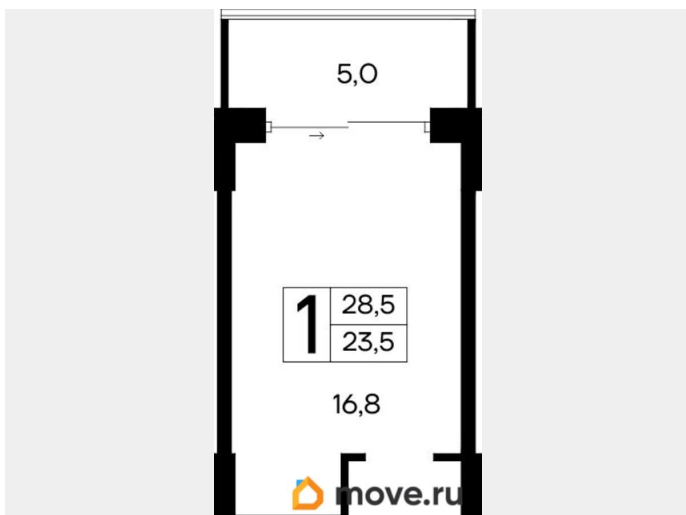

кв.м., на 3 этаже. Новый апарт-комплекс
«Ривьера Евпатория» от застройщика
«ИнтерСтрой» расположен по адресу:
Республика Крым, г. Евпатория, ул. Кирова,
35