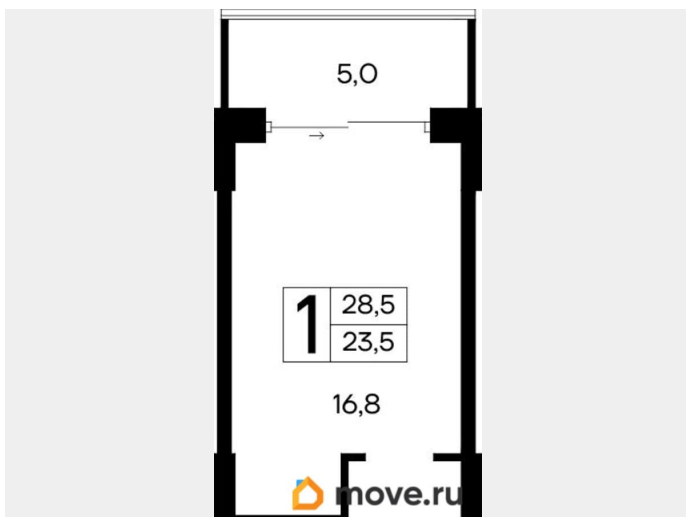

кв.м., на 3 этаже. Новый апарт-комплекс
«Ривьера Евпатория» от застройщика
«ИнтерСтрой» расположен по адресу:
Республика Крым, г. Евпатория, ул. Кирова,
35