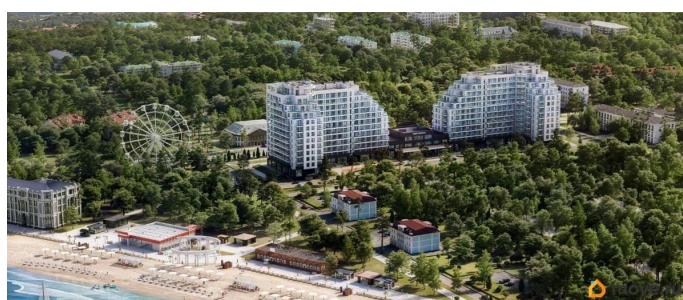

### Описание

Продаются 1-комнатные апартаменты в строящемся доме (Дом 35 (Этап 1)), срок сдачи: IV-кв. 2028, общей площадью 26.2

кв.м., на 5 этаже. Новый апарт-комплекс «Ривьера Евпатория» от застройщика «ИнтерСтрой» расположен по адресу: Республика Крым, г. Евпатория, ул. Кирова, 35