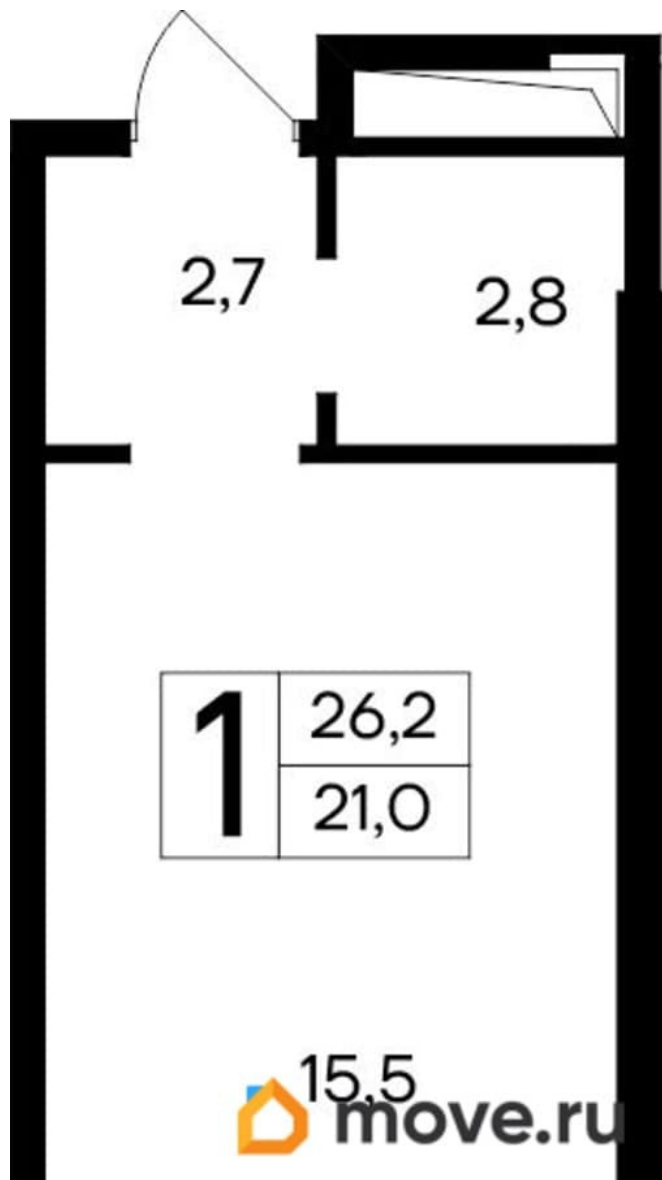

### Квартира

Количество комнат

1

Высота потолков

3 м

Общая площадь

26.2 м<sup>2</sup>

Этаж

### Описание

Продаются 1-комнатные апартаменты в строящемся доме (Дом 35 (Этап 1)), срок сдачи: IV-кв. 2028, общей площадью 26.2

кв.м., на 5 этаже. Новый апарт-комплекс «Ривьера Евпатория» от застройщика «ИнтерСтрой» расположен по адресу: Республика Крым, г. Евпатория, ул. Кирова, 35