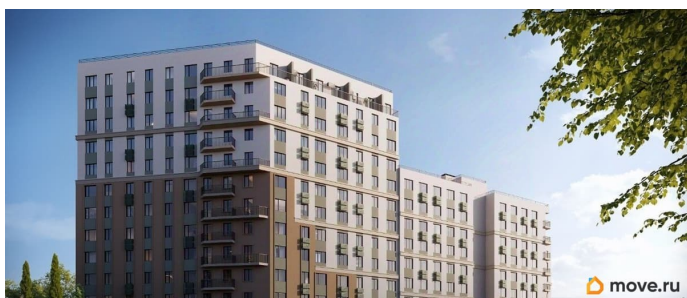

## Описание

Продаётся студия в строящемся доме (Дом 3), срок сдачи: IV-кв. 2028, общей площадью 23.83 кв.м., на 4 этаже. «Новый Судак» -

кластер в Кварцевой долине Энергия кварца. Спокойствие гор. Ритм моря. Здесь начинается другая жизнь - спокойная, осознанная, наполненная светом, воздухом и внутренним равновесием. «Новый Судак» - первый в Судаке прогрессивный кластер, созданный для резидентов, которые ценят свой ритм, выбирают эстетику пространства и гармонию с природой.