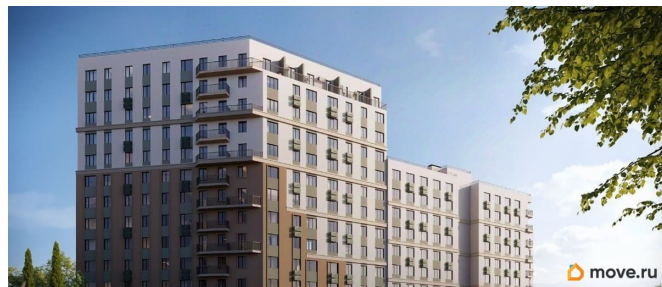

## Описание

Продаётся студия в строящемся доме (Дом 3), срок сдачи: IV-кв. 2028, общей площадью 23.83 кв.м., на 4 этаже. «Новый Судак» -

кластер в Кварцевой долине Энергия кварца. Спокойствие гор. Ритм моря. Здесь начинается другая жизнь - спокойная, осознанная, наполненная светом, воздухом и внутренним равновесием. «Новый Судак» - первый в Судаке прогрессивный кластер, созданный для резидентов, которые ценят свой ритм, выбирают эстетику пространства и гармонию с природой.