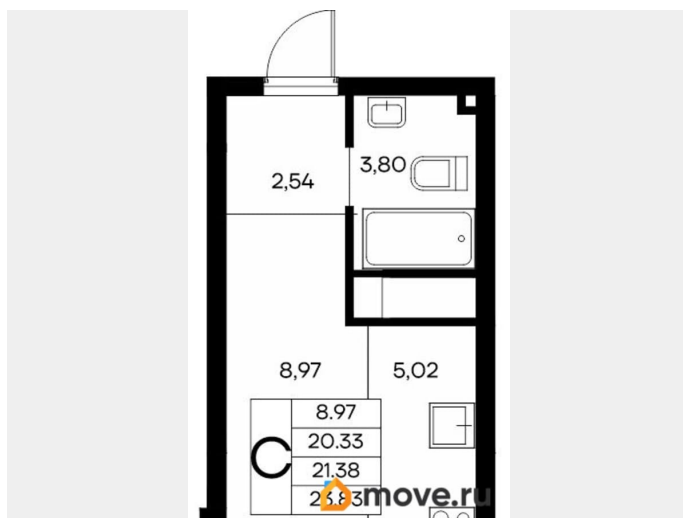

## Квартира

Количество комнат

1

Высота потолков

2.83 м

Общая площадь

24 м<sup>2</sup>

Этаж

## Описание

Продаётся студия в строящемся доме (Дом 3), срок сдачи: IV-кв. 2028, общей площадью 23.83 кв.м., на 4 этаже. «Новый Судак» -

кластер в Кварцевой долине Энергия кварца. Спокойствие гор. Ритм моря. Здесь начинается другая жизнь - спокойная, осознанная, наполненная светом, воздухом и внутренним равновесием. «Новый Судак» - первый в Судаке прогрессивный кластер, созданный для резидентов, которые ценят свой ритм, выбирают эстетику пространства и гармонию с природой.