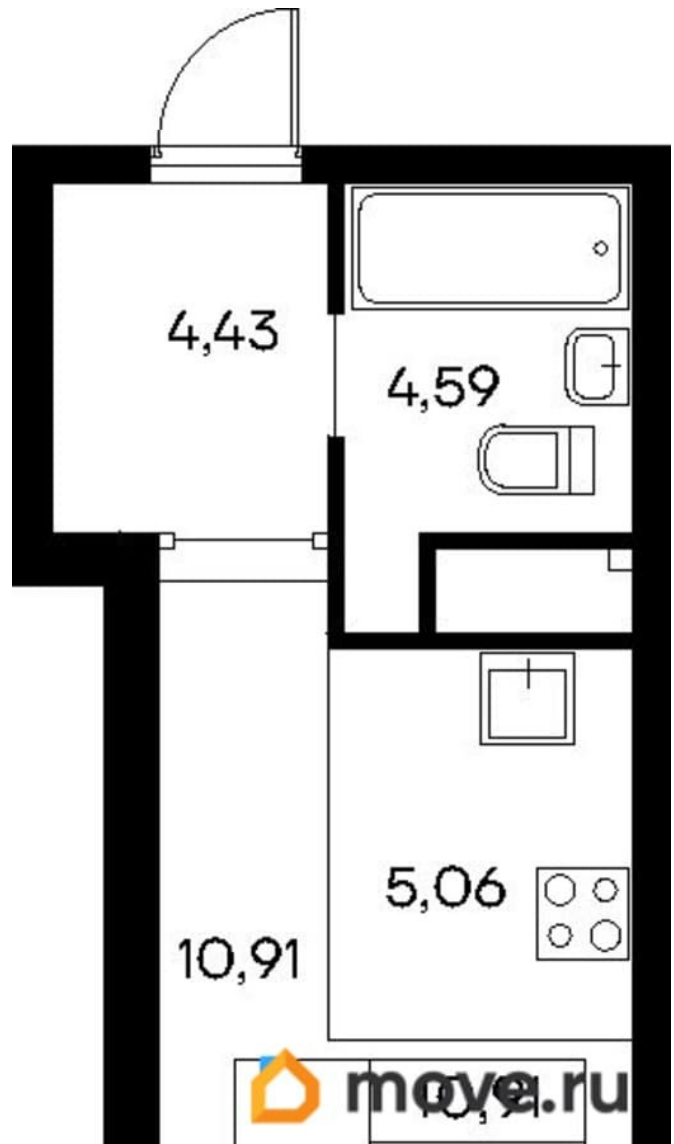

🕒 Создано: 09.04.2026 в 14:49

🔄 Обновлено: 16.04.2026 в 09:35

5 972 610 ₺

для заметок

Квартира

Количество комнат

1

Высота потолков

2.83 м

Общая площадь

24.99 м²

Этаж

1/9

Детали объекта

Тип сделки

Продам

Раздел

[Квартиры](#)

Ремонт

с отделкой

Квартира в новостройке

да

Год сдачи

4 квартал 2028 г.

лифт

Описание

Продаётся студия в строящемся доме (Дом 2), срок сдачи: IV-кв. 2028, общей площадью 24.99 кв.м., на 1 этаже. «Новый Судак» -

кластер в Кварцевой долине Энергия кварца. Спокойствие гор. Ритм моря. Здесь начинается другая жизнь - спокойная, осознанная, наполненная светом, воздухом и внутренним равновесием. «Новый Судак» - первый в Судаке прогрессивный кластер, созданный для резидентов, которые ценят свой ритм, выбирают эстетику пространства и гармонию с природой.