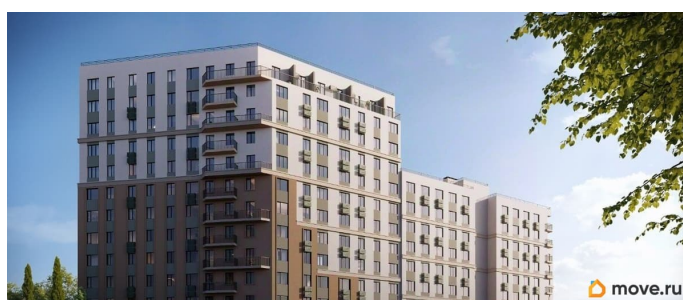

лифт

Описание

Продаётся студия в строящемся доме (Дом 2), срок сдачи: IV-кв. 2028, общей площадью 24.99 кв.м., на 1 этаже. «Новый Судак» -

кластер в Кварцевой долине Энергия кварца. Спокойствие гор. Ритм моря. Здесь начинается другая жизнь - спокойная, осознанная, наполненная светом, воздухом и внутренним равновесием. «Новый Судак» - первый в Судаке прогрессивный кластер, созданный для резидентов, которые ценят свой ритм, выбирают эстетику пространства и гармонию с природой.