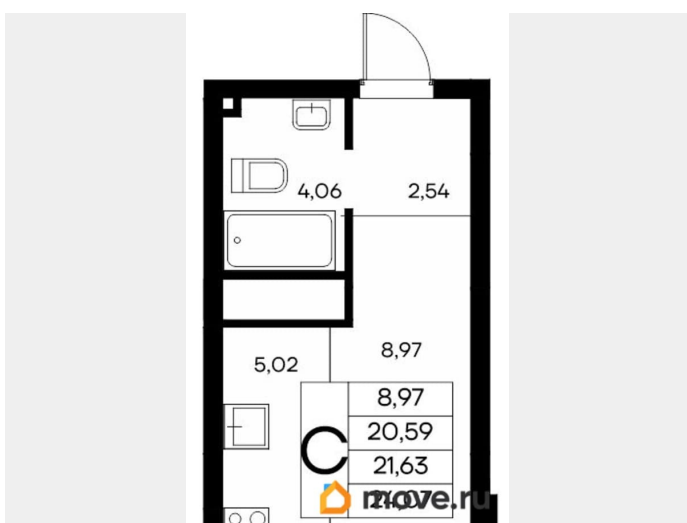

2.83 м

Общая площадь

24.07 м²

Этаж

4/9

Детали объекта

Тип сделки

Продам

Раздел

[Квартиры](#)

Ремонт

с отделкой

Квартира в новостройке

да

Год сдачи

4 квартал 2028 г.

лифт

Описание

Продаётся студия в строящемся доме (Дом 1), срок сдачи: IV-кв. 2028, общей площадью 24.07 кв.м., на 4 этаже. «Новый Судак» -

кластер в Кварцевой долине Энергия кварца. Спокойствие гор. Ритм моря. Здесь начинается другая жизнь - спокойная, осознанная, наполненная светом, воздухом и внутренним равновесием. «Новый Судак» - первый в Судаке прогрессивный кластер, созданный для резидентов, которые ценят свой ритм, выбирают эстетику пространства и гармонию с природой.