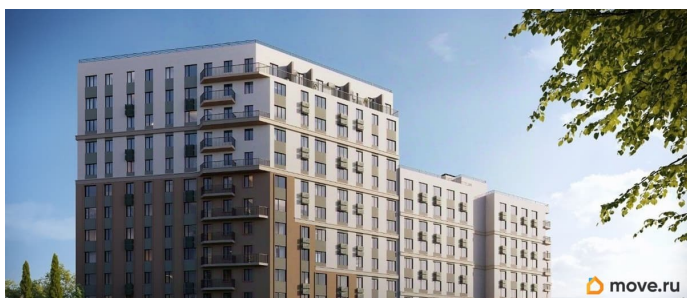

лифт

Описание

Продаётся студия в строящемся доме (Дом 1), срок сдачи: IV-кв. 2028, общей площадью 24.07 кв.м., на 4 этаже. «Новый Судак» -

кластер в Кварцевой долине Энергия кварца. Спокойствие гор. Ритм моря. Здесь начинается другая жизнь - спокойная, осознанная, наполненная светом, воздухом и внутренним равновесием. «Новый Судак» - первый в Судаке прогрессивный кластер, созданный для резидентов, которые ценят свой ритм, выбирают эстетику пространства и гармонию с природой.