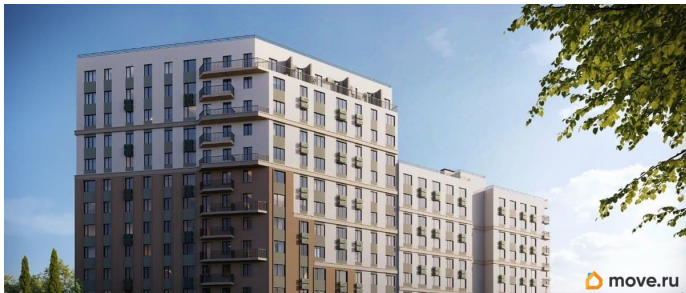

## Описание

Продаётся 1-комнатная квартира в строящемся доме (Дом 1), срок сдачи: IV-кв. 2028, общей площадью 24.07 кв.м., на 4

этаже. «Новый Судак» - кластер в Кварцевой долине Энергия кварца. Спокойствие гор. Ритм моря. Здесь начинается другая жизнь - спокойная, осознанная, наполненная светом, воздухом и внутренним равновесием. «Новый Судак» - первый в Судаке прогрессивный кластер, созданный для резидентов, которые ценят свой ритм, выбирают эстетику пространства и гармонию с природой.