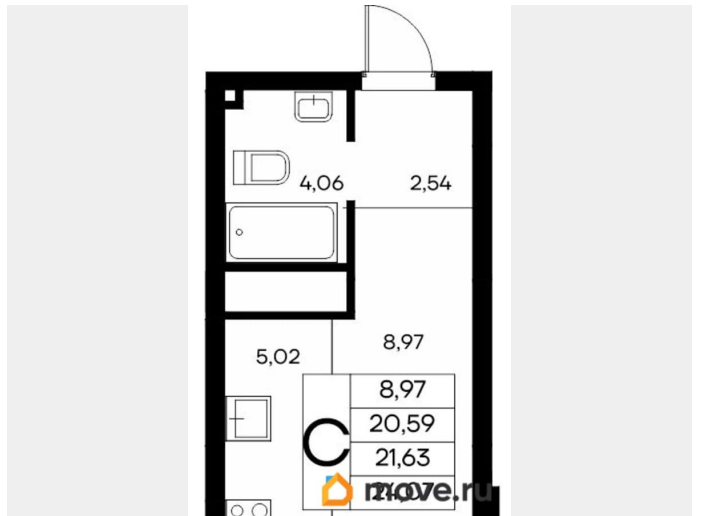

## Квартира

Количество комнат

1

Высота потолков

2.83 м

Общая площадь

24.07 м<sup>2</sup>

Этаж

## Описание

Продаётся 1-комнатная квартира в строящемся доме (Дом 1), срок сдачи: IV-кв. 2028, общей площадью 24.07 кв.м., на 4

этаже. «Новый Судак» - кластер в Кварцевой долине Энергия кварца. Спокойствие гор. Ритм моря. Здесь начинается другая жизнь - спокойная, осознанная, наполненная светом, воздухом и внутренним равновесием. «Новый Судак» - первый в Судаке прогрессивный кластер, созданный для резидентов, которые ценят свой ритм, выбирают эстетику пространства и гармонию с природой.