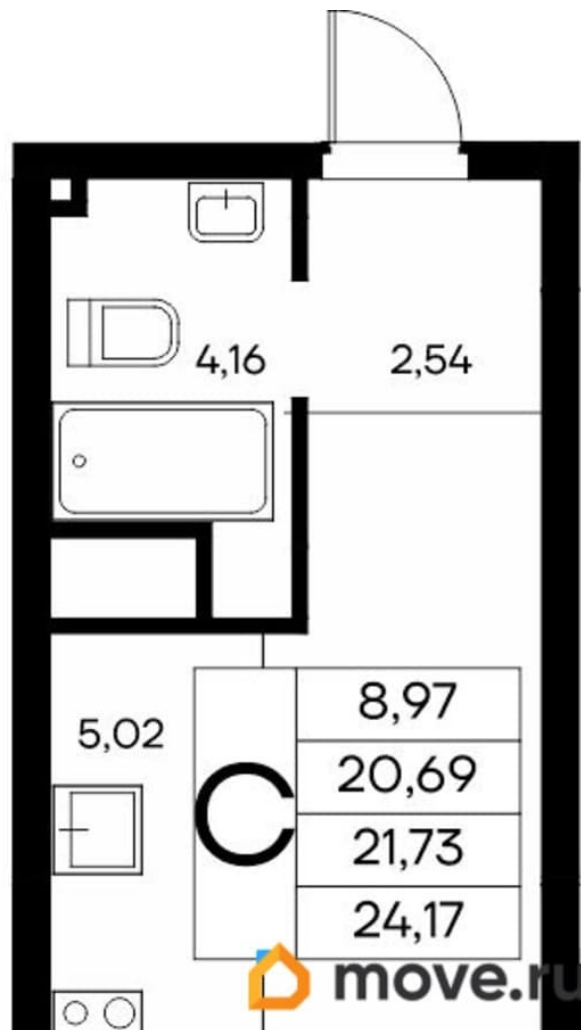

5 800 870 ₺

для заметок

Квартира

Количество комнат

1

Общая площадь

24.07 м²

Этаж

Год сдачи

4 квартал 2028 г.

лифт

Описание

Продаётся 1-комнатная квартира в строящемся доме (Дом 1), срок сдачи: IV-кв. 2028, общей площадью 24.17 кв.м., на 4 этаже. «Новый Судак» - кластер в Кварцевой долине Энергия кварца. Спокойствие гор. Ритм моря. Здесь начинается другая жизнь - спокойная, осознанная, наполненная светом, воздухом и внутренним равновесием. «Новый