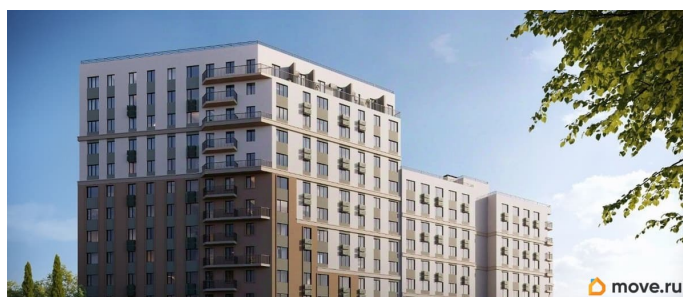

Судак» - первый в Судаке прогрессивный кластер, созданный для резидентов, которые ценят свой ритм, выбирают эстетику пространства и гармонию с природой.