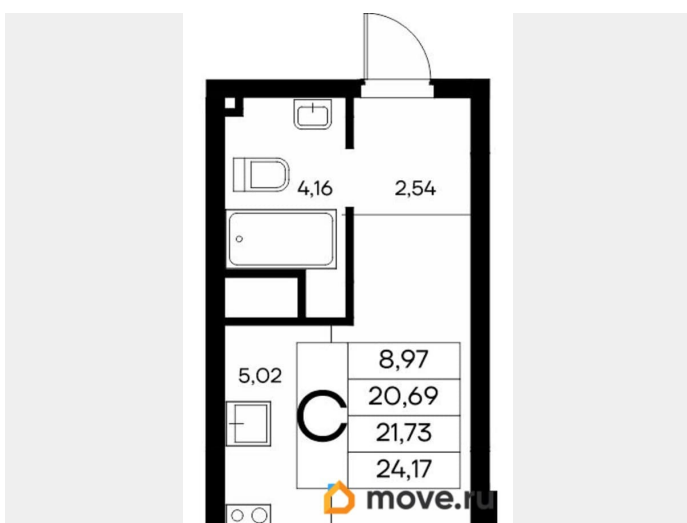

Судак» - первый в Судаке прогрессивный кластер, созданный для резидентов, которые ценят свой ритм, выбирают эстетику пространства и гармонию с природой.