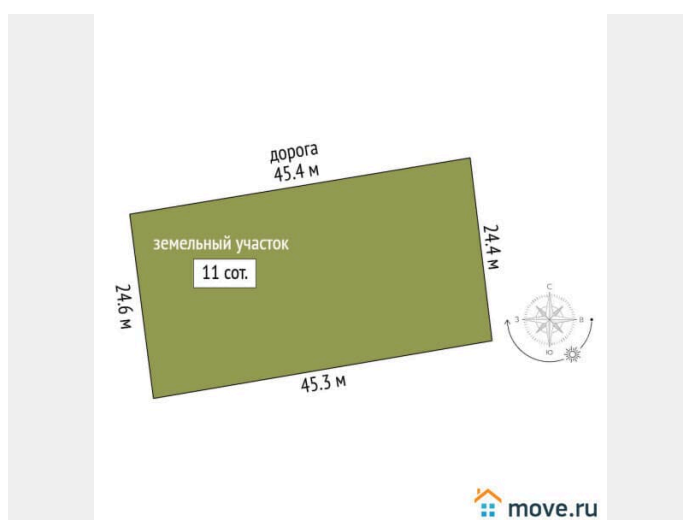

проводить время на свежем воздухе в окружении живописных ландшафтов. Вблизи находится лесной массив, что создаёт дополнительные возможности для активного отдыха и прогулок на природе. Изоляция от шумного города и благоприятная экологическая обстановка делают это место идеальным для жизни и отдыха. При этом Вы не потеряете связь с городской инфраструктурой – все необходимые объекты находятся в непосредственной близости.