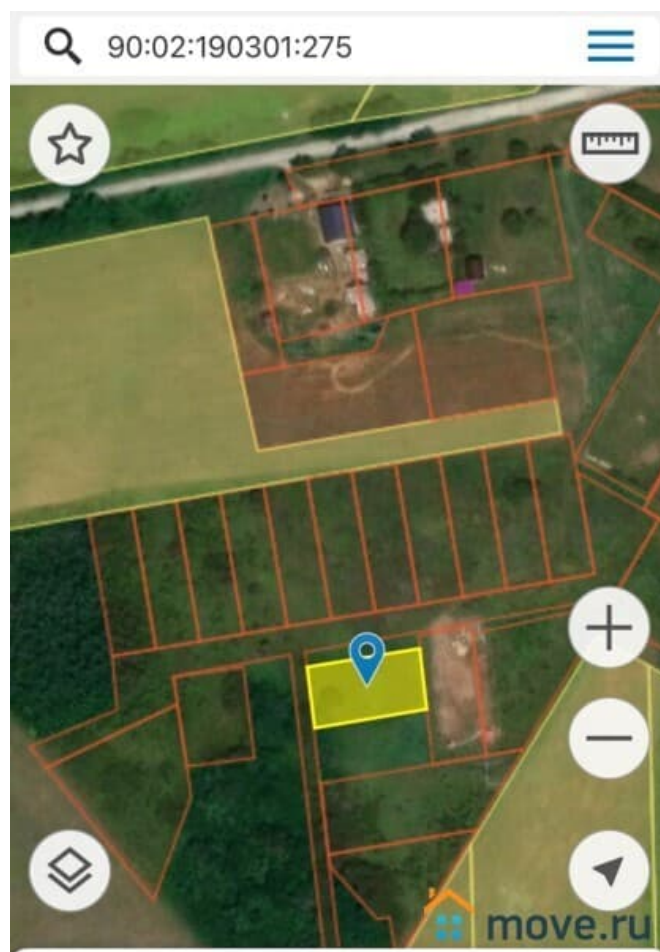

### Земельные участки

Площадь участка

11 соток

### Описание

Продаётся земельный участок в живописном селе Кизилровка, расположенном на ул. Дружбы в Белогорском районе. Это идеальное место для тех, кто мечтает о собственном доме вдали от городской суеты! Площадь — 11 соток, что предоставляет достаточно пространства для реализации ваших идей. Коммуникации по границе участка. Земельный участок относится к категории земель населённых пунктов с разрешённым использованием под индивидуальное жилищное строительство (ИЖС). Кадастровый номер – 90:02:190301:275, все документы в полном порядке и готовы к сделке. Этот участок – настоящий рай для любителей природы! Вы сможете наслаждаться потрясающими видами на горы, дышать чистым воздухом и

<https://krim.move.ru/objects/9285313071>

**Разуваева Татьяна, Компания Этажи**

**Белогорск Крым**

**79788446480**

для заметок

проводить время на свежем воздухе в окружении живописных ландшафтов. Вблизи находится лесной массив, что создаёт дополнительные возможности для активного отдыха и прогулок на природе. Изоляция от шумного города и благоприятная экологическая обстановка делают это место идеальным для жизни и отдыха. При этом Вы не потеряете связь с городской инфраструктурой – все необходимые объекты находятся в непосредственной близости.