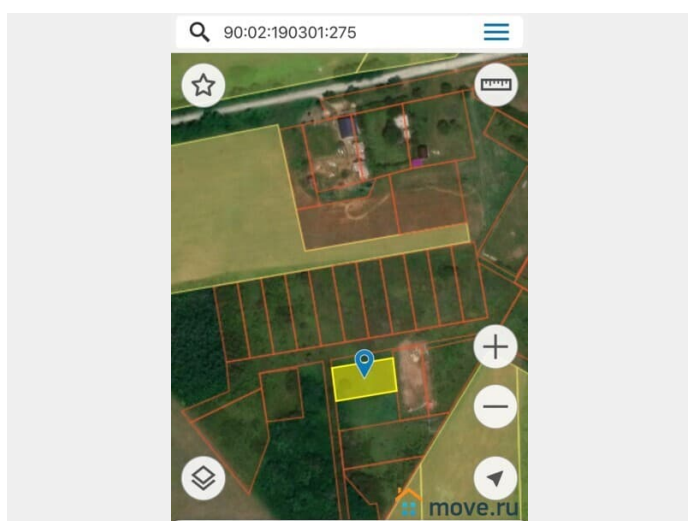

### Земельные участки

Площадь участка

11 соток

### Описание

Продаётся земельный участок в живописном селе Кизилровка, расположенном на ул. Дружбы в Белогорском районе. Это идеальное место для тех, кто мечтает о собственном доме вдали от городской суеты! Площадь — 11 соток, что предоставляет достаточно пространства для реализации ваших идей. Коммуникации по границе участка. Земельный участок относится к категории земель населённых пунктов с разрешённым использованием под индивидуальное жилищное строительство (ИЖС). Кадастровый номер – 90:02:190301:275, все документы в полном порядке и готовы к сделке. Этот участок – настоящий рай для любителей природы! Вы сможете наслаждаться потрясающими видами на горы, дышать чистым воздухом и

<https://krim.move.ru/objects/9285313071>

**Разуваева Татьяна, Компания Этажи**

**Белогорск Крым**

**79788446480**

для заметок

проводить время на свежем воздухе в окружении живописных ландшафтов. Вблизи находится лесной массив, что создаёт дополнительные возможности для активного отдыха и прогулок на природе. Изоляция от шумного города и благоприятная экологическая обстановка делают это место идеальным для жизни и отдыха. При этом Вы не потеряете связь с городской инфраструктурой – все необходимые объекты находятся в непосредственной близости.