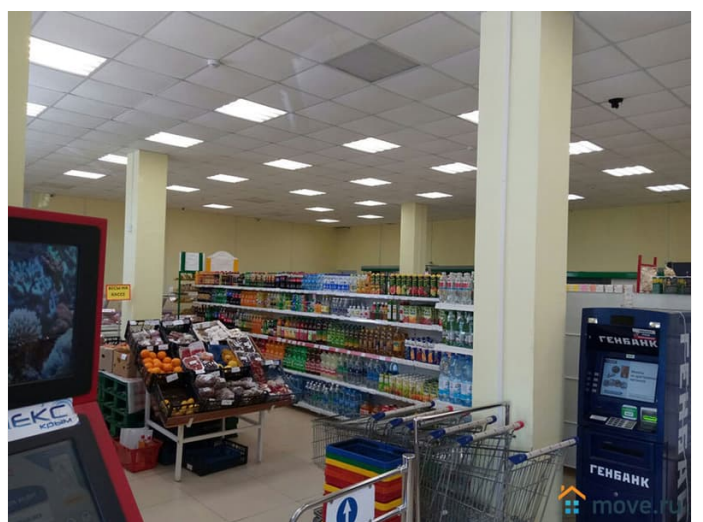

Продам

Раздел

[Коммерческая недвижимость](#)

Описание

Продам помещение под офис (магазин) в центре Керчи Ул. Свердлова, остановка «Военкомат». Отдельное «крыло» здания современной постройки (бывший банк «Украина»). Характеристики: • площадь 620 кв.м.; • 2 этажа, планировки торгово-офисные; • свежий ремонт; • 13 соток свой закрытый дворик площадью с отдельным въездом и воротами; • парковка; • удобное расположение (центральная часть города, рядом с набережной, автобусными остановками, центральной дорогой).

Помещение под офис (магазин) в Керчи находится в одном здании с Госказначейством, ЗАГСом. Рядом – жилой комплекс «Жемчужина Боспора».

Move.ru - вся недвижимость России