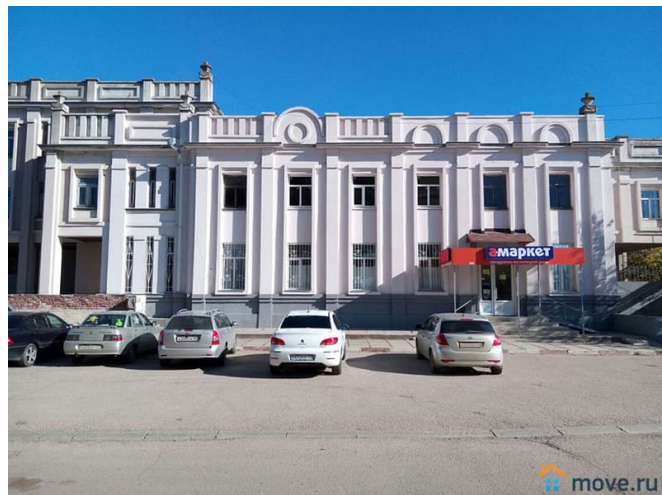

Керчь, Свердлова, д. 21

75 000 000 ₺

Керчь, Свердлова, д. 21

ПСН - Помещение свободного назначения

Общая площадь

620 м²

Детали объекта

Тип сделки

Продам

Раздел

[Коммерческая недвижимость](#)

Описание

Продам помещение под офис (магазин) в центре Керчи Ул. Свердлова, остановка «Военкомат». Отдельное «крыло» здания современной постройки (бывший банк «Украина»). Характеристики: • площадь 620 кв.м.; • 2 этажа, планировки торгово-офисные; • свежий ремонт; • 13 соток свой закрытый дворик площадью с отдельным въездом и воротами; • парковка; • удобное расположение (центральная часть города, рядом с набережной, автобусными остановками, центральной дорогой).

Помещение под офис (магазин) в Керчи находится в одном здании с Госказначейством, ЗАГСом. Рядом – жилой комплекс «Жемчужина Боспора».

Move.ru - вся недвижимость России