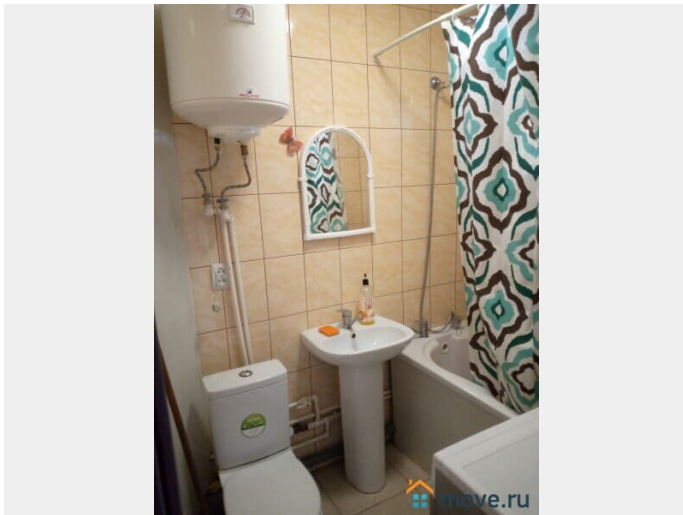

## Описание

Квартира в центре города. Рядом вся инфраструктура. До набережной 15 мин пешком. В квартире есть все необходимое для проживания: посуда, постельное белье, полотенца, средство личной гигиены.