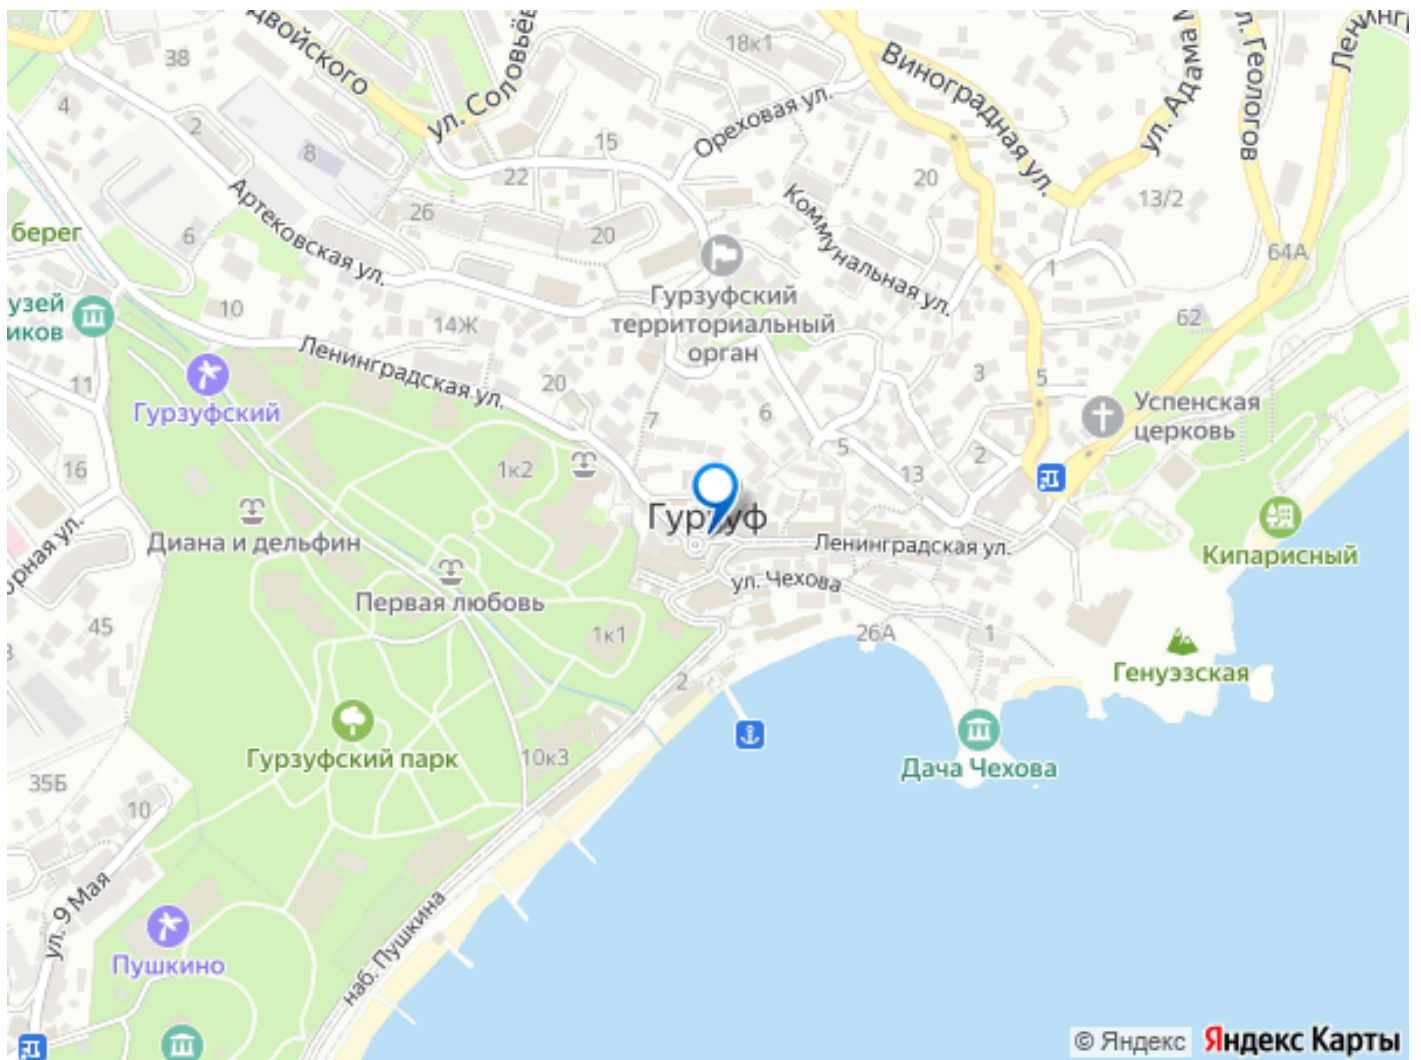

возможен торг

Описание

?Продается участок 7 соток на 1 линии Ялтинского шоссе, в районе Гурзуфа. Со стороны направления в Ялту. Рациональное использование под бизнес. На вопросы ответчу по телефону.

Move.ru - вся недвижимость России