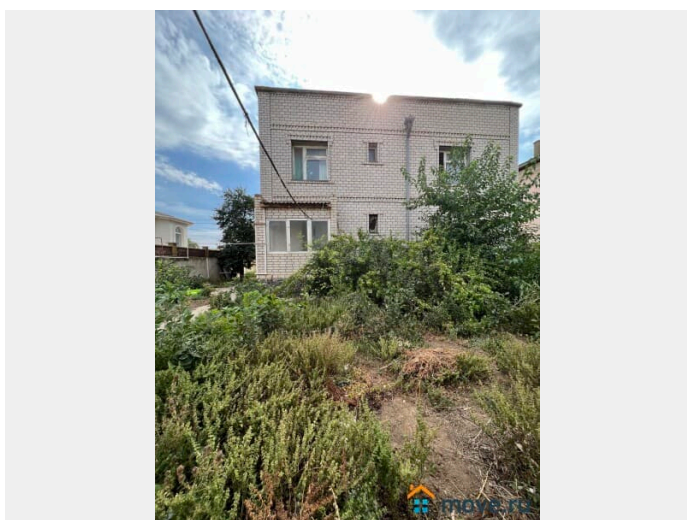

## Описание

Продажа - дом в одном из микрорайонов Евпатории, Спутник-2. Расположен на участке 6,08 сотки, назначением под ИЖС. Дом 1996г. постройки, в 3-уровня, два автономных входа в дом, цокольный этаж (большой гараж 37,8 м<sup>2</sup>, бойлерная, подсобные помещения). Общая площадь 283 м<sup>2</sup>, 5 комнат, жилая 112,6 м<sup>2</sup> (18,2/32,6/13,2/24,6/24 м<sup>2</sup>), кухня 12,9 м<sup>2</sup>, 2 с/у, два больших балкона. Отопление дома -

для заметок

Автономное (2-х контурный газовый котёл).  
Состояние жилое, не законченный ремонт.  
Документы РФ, на землю и строение. Дом  
расположен в черте города, на жилой улице.  
К микрорайону ходит трамвай и маршрутки.  
Рядом строят детский сад и школу. Хорошая  
транспортная развязка, позволяющая не  
только удобно попасть в центр города, но и  
свободно выехать из города в обоих  
направлениях не попадая в центр.  
Альтернативная продажа.