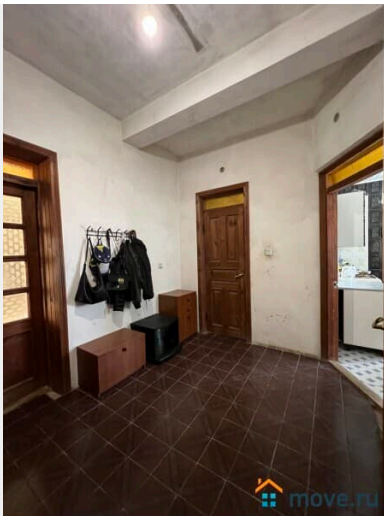

ПОСТАНОВИТЕЛЬНЫЙ ПЛАН

2-этаж

move.ru

move.ru

move.ru

move.ru

move.ru

move.ru

move.ru

move.ru