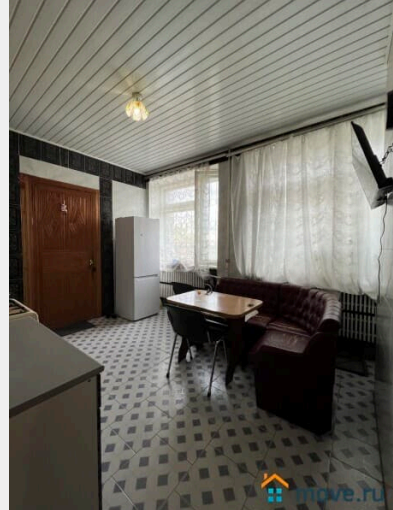

ПОСТАНОВИТЕЛЬНЫЙ ПЛАН

2-этаж

move.ru

move.ru

move.ru

move.ru

move.ru

move.ru

move.ru

move.ru