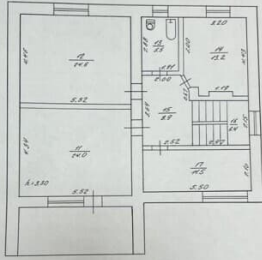

ПОСТАНОВИТЕЛЬНЫЙ ПЛАН

2-этаж

move.ru