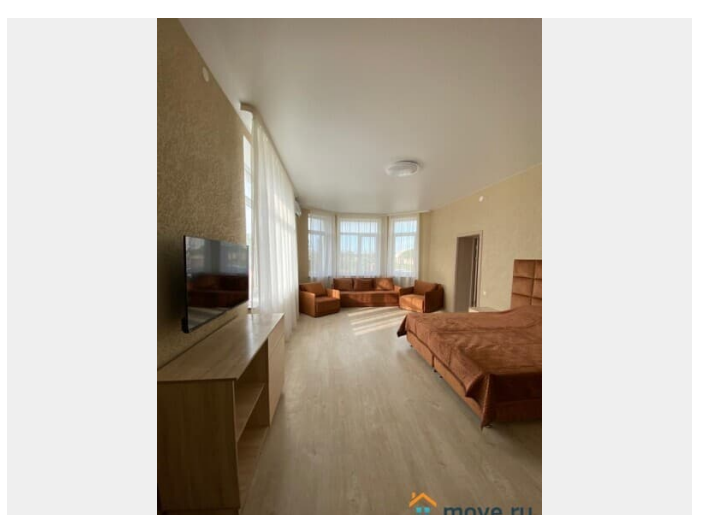

Продам

Раздел

[Дома, дачи](#)

Описание

Продам коттедж новой постройки в селе Поповка. Документы РФ, на землю и строение. Расположен на земельном участке 12 соток (назначение земли под ИЖС).

Участок спланирован, построена беседка с мангалом. Коттедж 2021г постройки, в 3-уровня (цокольный этаж), общей площадью 700 м2. Состоит из 13 номеров люкс, от 25 до 50 м2 (4 номера в цоколе, 4 номера на первом этаже и 5 номеров на втором этаже) . Все

для заметок

номера оборудованы новой современной мебелью и техникой. Коммуникации – электричество, вода, канализация, газ. Дом расположен в 700 м. до моря, и в 27 км до города Евпатории. В поселки есть кафе и магазины. Цена 27 500 000 руб.