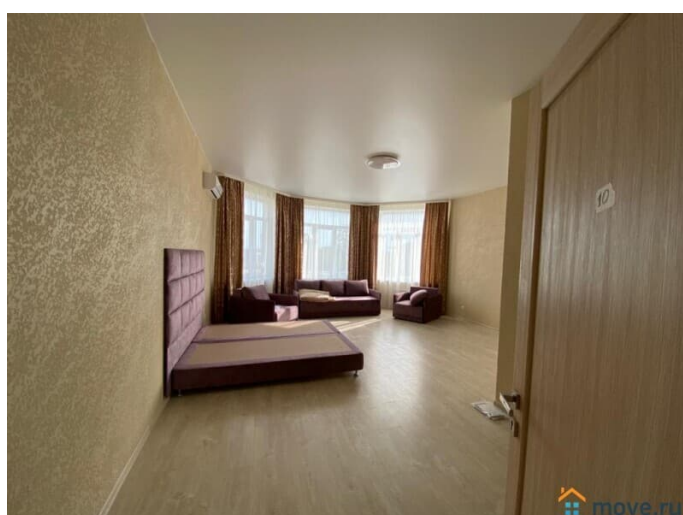

для заметок

номера оборудованы новой современной мебелью и техникой. Коммуникации – электричество, вода, канализация, газ. Дом расположен в 700 м. до моря, и в 27 км до города Евпатории. В поселки есть кафе и магазины. Цена 27 500 000 руб.