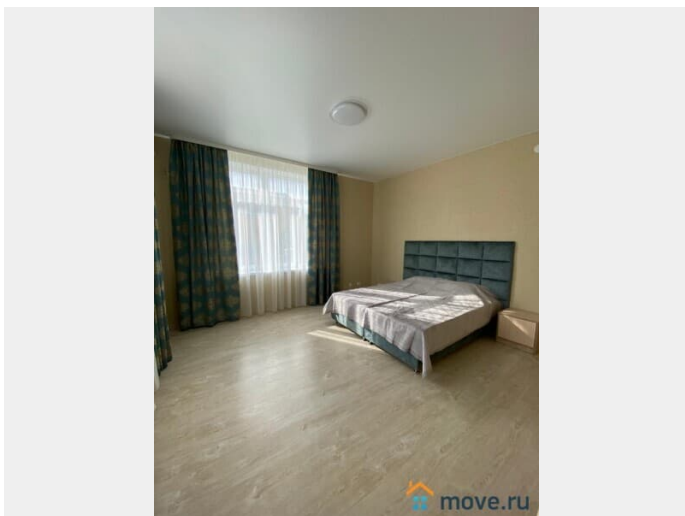

Продам

Раздел

[Дома, дачи](#)

Описание

Продам коттедж новой постройки в селе Поповка. Документы РФ, на землю и строение. Расположен на земельном участке 12 соток (назначение земли под ИЖС).

Участок спланирован, построена беседка с мангалом. Коттедж 2021г постройки, в 3-уровня (цокольный этаж), общей площадью 700 м2. Состоит из 13 номеров люкс, от 25 до 50 м2 (4 номера в цоколе, 4 номера на первом этаже и 5 номеров на втором этаже) . Все

для заметок

номера оборудованы новой современной мебелью и техникой. Коммуникации – электричество, вода, канализация, газ. Дом расположен в 700 м. до моря, и в 27 км до города Евпатории. В поселки есть кафе и магазины. Цена 27 500 000 руб.