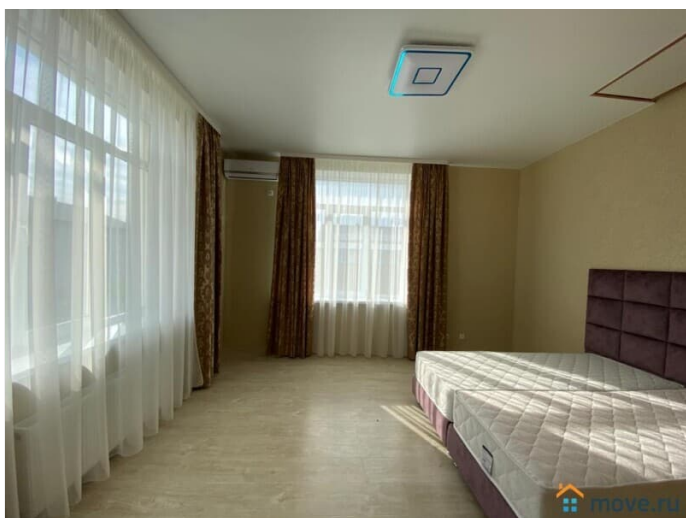

для заметок

номера оборудованы новой современной мебелью и техникой. Коммуникации – электричество, вода, канализация, газ. Дом расположен в 700 м. до моря, и в 27 км до города Евпатории. В поселки есть кафе и магазины. Цена 27 500 000 руб.