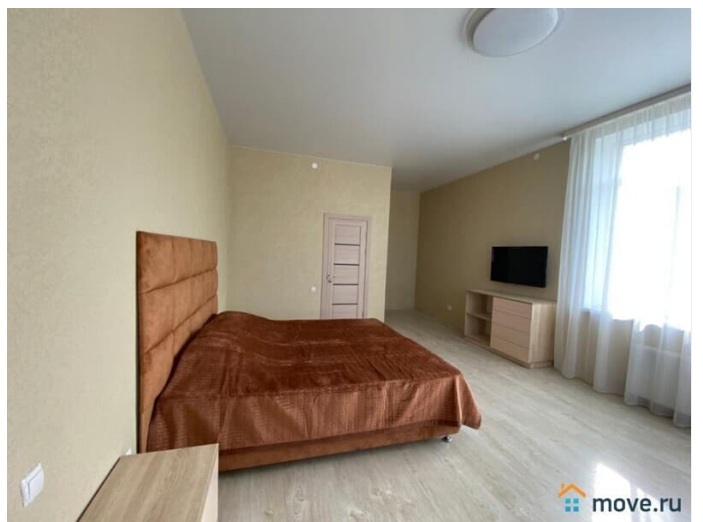

Продам

Раздел

[Дома, дачи](#)

Описание

Продам коттедж новой постройки в селе Поповка. Документы РФ, на землю и строение. Расположен на земельном участке 12 соток (назначение земли под ИЖС).

Участок спланирован, построена беседка с мангалом. Коттедж 2021г постройки, в 3-уровня (цокольный этаж), общей площадью 700 м2. Состоит из 13 номеров люкс, от 25 до 50 м2 (4 номера в цоколе, 4 номера на первом этаже и 5 номеров на втором этаже) . Все

для заметок

номера оборудованы новой современной мебелью и техникой. Коммуникации – электричество, вода, канализация, газ. Дом расположен в 700 м. до моря, и в 27 км до города Евпатории. В поселки есть кафе и магазины. Цена 27 500 000 руб.