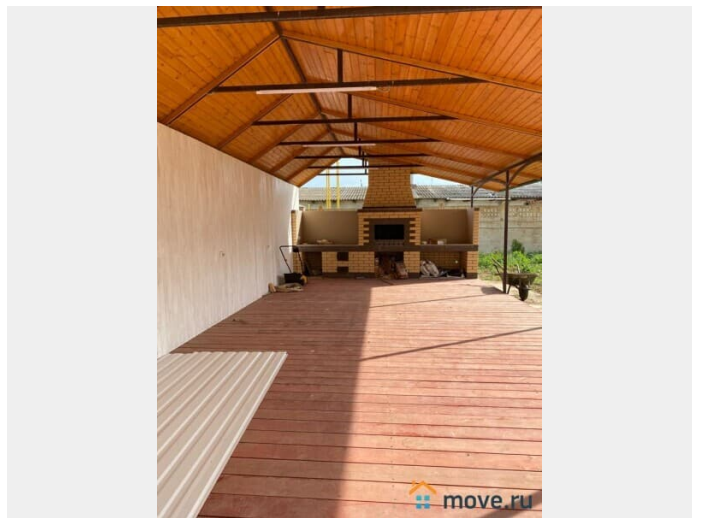

Продам

Раздел

[Дома, дачи](#)

Описание

Продам коттедж новой постройки в селе Поповка. Документы РФ, на землю и строение. Расположен на земельном участке 12 соток (назначение земли под ИЖС).

Участок спланирован, построена беседка с мангалом. Коттедж 2021г постройки, в 3-уровня (цокольный этаж), общей площадью 700 м2. Состоит из 13 номеров люкс, от 25 до 50 м2 (4 номера в цоколе, 4 номера на первом этаже и 5 номеров на втором этаже) . Все

для заметок

номера оборудованы новой современной мебелью и техникой. Коммуникации – электричество, вода, канализация, газ. Дом расположен в 700 м. до моря, и в 27 км до города Евпатории. В поселки есть кафе и магазины. Цена 27 500 000 руб.