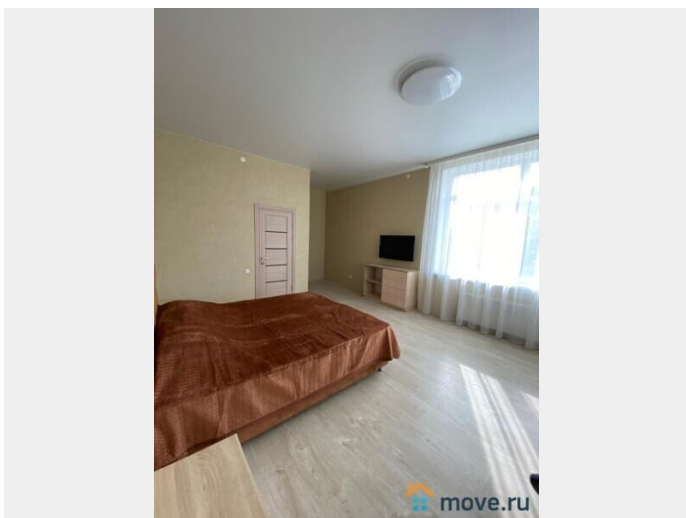

Продам

Раздел

[Дома, дачи](#)

Описание

Продам коттедж новой постройки в селе Поповка. Документы РФ, на землю и строение. Расположен на земельном участке 12 соток (назначение земли под ИЖС).

Участок спланирован, построена беседка с мангалом. Коттедж 2021г постройки, в 3-уровня (цокольный этаж), общей площадью 700 м2. Состоит из 13 номеров люкс, от 25 до 50 м2 (4 номера в цоколе, 4 номера на первом этаже и 5 номеров на втором этаже) . Все

для заметок

номера оборудованы новой современной мебелью и техникой. Коммуникации – электричество, вода, канализация, газ. Дом расположен в 700 м. до моря, и в 27 км до города Евпатории. В поселки есть кафе и магазины. Цена 27 500 000 руб.