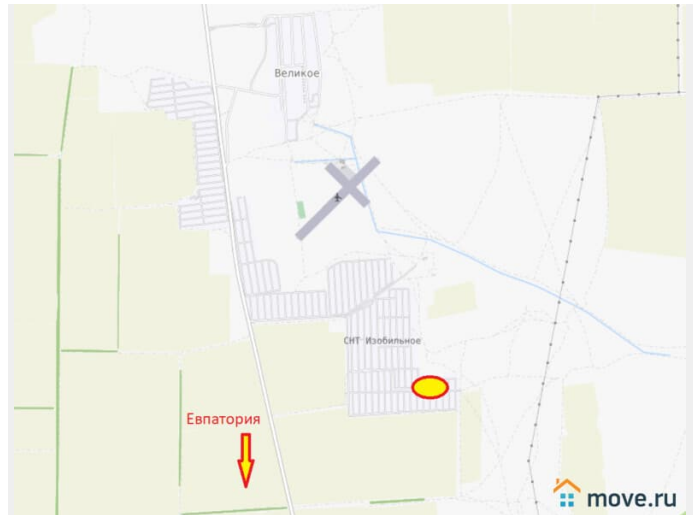

Продам

Раздел

[Земельные участки](#)

Описание

Продается земельный участок 8 соток в СПК Мечта (пригород Евпатории), с/п Суворовское, Сакского района. Категория земель: Земли сельскохозяйственного назначения. Вид разрешенного использования: Ведение садоводства. На таком участке возможно - строительство жилого дома для постоянного проживания, садового дома для сезонного проживания, а также можно построить гараж илихозпостройки. Документы РФ. Право собственности. Межевание проведено. Коммуникации - электричество (проходит по улице, вдоль участка), газ подведут в 2026г. Участок угловой, прямоугольной формы, не огорожен забором. В этом районе многие жители кооператива проживают круглогодично. Есть возможность прописки.

<https://krim.move.ru/objects/9282623370>

Александра, АН Евпатор

79787314965

для заметок

Рядом выезд на новую трассу Евпатория-
Мирный-Симферополь. Участок расположен в
8км от города Евпатория (10мин. на машине),
регулярные рейсовые автобусы каждые 15-20
минут. Расстояние до моря 12 км. Цена 800
000 руб.