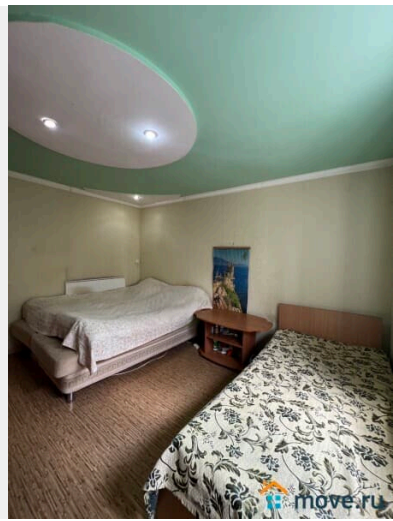

для заметок

построить гараж или хозпостройки. Дом 2005г постройки, в два уровня (ракушняк), утеплён снаружи и внутри, общей площадью 63,9 м2. В доме - прихожая, комната, кухня, с/у совмещённый, большой сухой подвал под всем домом, площадью 31 м2 (две комнаты). Отопление электрическое (конвекторы), есть бойлер. Коммуникации в доме - электричество, вода - своя скважина, канализация, газ в перспективе. Интернет. На участке есть летний душ, небольшой домик для гостей со светом, без удобств. Продажа с мебелью и техникой, частично. Отличное место для проживания, отдыха. На озере можно рыбачить, то место, которое положит начало безудержной страсти и любви к рыбалке, запах солёного озера и тихое шуршание камыша. Во время этого процесса вы можете забыть обо всей ежедневной суете и насладиться спокойствием природы. Городская транспортная развязка. До центра Евпатории 5 минут на машине. Документы РФ, на дом и землю. Право собственности. Дом оформлен как жилой. Альтернативная продажа. Возможен обмен на квартиру в г.Новороссийске.