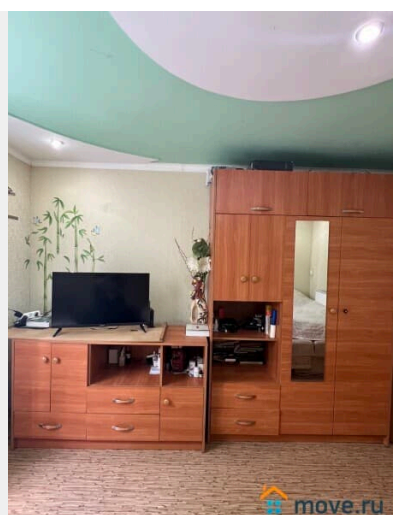

для заметок

построить гараж или хозпостройки. Дом 2005г постройки, в два уровня (ракушняк), утеплён снаружи и внутри, общей площадью 63,9 м2. В доме - прихожая, комната, кухня, с/у совмещённый, большой сухой подвал под всем домом, площадью 31 м2 (две комнаты). Отопление электрическое (конвекторы), есть бойлер. Коммуникации в доме - электричество, вода - своя скважина, канализация, газ в перспективе. Интернет. На участке есть летний душ, небольшой домик для гостей со светом, без удобств. Продажа с мебелью и техникой, частично. Отличное место для проживания, отдыха. На озере можно рыбачить, то место, которое положит начало безудержной страсти и любви к рыбалке, запах солёного озера и тихое шуршание камыша. Во время этого процесса вы можете забыть обо всей ежедневной суете и насладиться спокойствием природы. Городская транспортная развязка. До центра Евпатории 5 минут на машине. Документы РФ, на дом и землю. Право собственности. Дом оформлен как жилой. Альтернативная продажа. Возможен обмен на квартиру в г.Новороссийске.