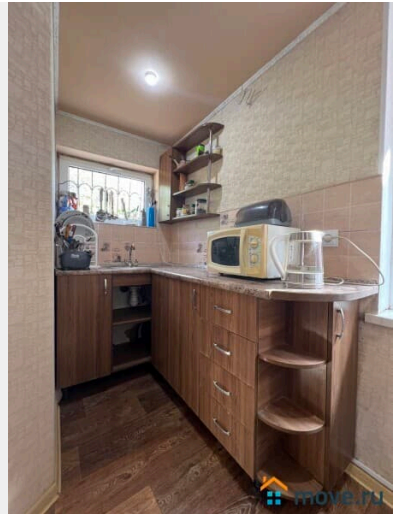

для заметок

построить гараж или хозпостройки. Дом 2005г постройки, в два уровня (ракушняк), утеплён снаружи и внутри, общей площадью 63,9 м2. В доме - прихожая, комната, кухня, с/у совмещённый, большой сухой подвал под всем домом, площадью 31 м2 (две комнаты). Отопление электрическое (конвекторы), есть бойлер. Коммуникации в доме - электричество, вода - своя скважина, канализация, газ в перспективе. Интернет. На участке есть летний душ, небольшой домик для гостей со светом, без удобств. Продажа с мебелью и техникой, частично. Отличное место для проживания, отдыха. На озере можно рыбачить, то место, которое положит начало безудержной страсти и любви к рыбалке, запах солёного озера и тихое шуршание камыша. Во время этого процесса вы можете забыть обо всей ежедневной суете и насладиться спокойствием природы. Городская транспортная развязка. До центра Евпатории 5 минут на машине. Документы РФ, на дом и землю. Право собственности. Дом оформлен как жилой. Альтернативная продажа. Возможен обмен на квартиру в г.Новороссийске.