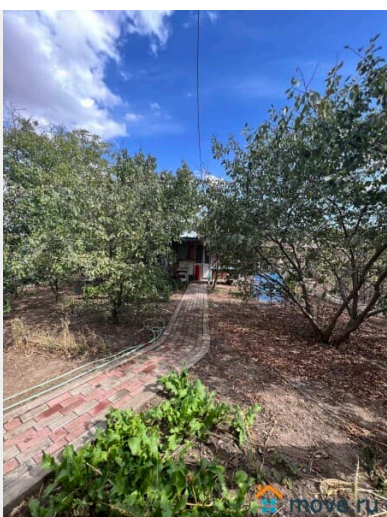

Продам жилой дом в СНТ Садовод, в Евпатории. Расположен в черте города, район за ГАИ, 180м от озера Сасык и 3,3км от моря. Евпаторийская прописка. Земельный участок 3,9 сотки, огорожен, ровный, прямоугольной формы, земля привозная. Категория земель: Земли поселений (земли населенных пунктов). Разрешённое использование: Ведение садоводства. На таком участке возможно - строительство жилого дома для постоянного проживания, садового дома для сезонного проживания, а также можно

для заметок

построить гараж или хозпостройки. Дом 2005г постройки, в два уровня (ракушняк), утеплён снаружи и внутри, общей площадью 63,9 м2. В доме - прихожая, комната, кухня, с/у совмещённый, большой сухой подвал под всем домом, площадью 31 м2 (две комнаты). Отопление электрическое (конвекторы), есть бойлер. Коммуникации в доме - электричество, вода - своя скважина, канализация, газ в перспективе. Интернет. На участке есть летний душ, небольшой домик для гостей со светом, без удобств. Продажа с мебелью и техникой, частично. Отличное место для проживания, отдыха. На озере можно рыбачить, то место, которое положит начало безудержной страсти и любви к рыбалке, запах солёного озера и тихое шуршание камыша. Во время этого процесса вы можете забыть обо всей ежедневной суете и насладиться спокойствием природы. Городская транспортная развязка. До центра Евпатории 5 минут на машине. Документы РФ, на дом и землю. Право собственности. Дом оформлен как жилой. Альтернативная продажа. Возможен обмен на квартиру в г.Новороссийске.