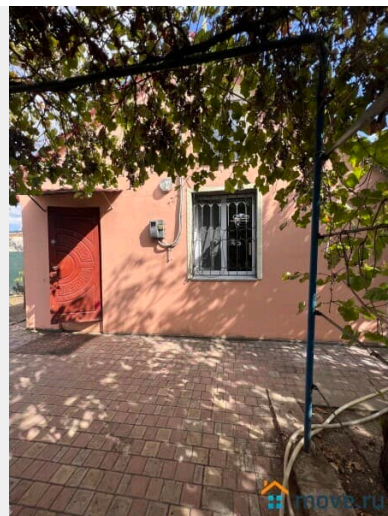

Продам жилой дом в СНТ Садовод, в Евпатории. Расположен в черте города, район за ГАИ, 180м от озера Сасык и 3,3км от моря. Евпаторийская прописка. Земельный участок 3,9 сотки, огорожен, ровный, прямоугольной формы, земля привозная. Категория земель: Земли поселений (земли населенных пунктов). Разрешённое использование: Ведение садоводства. На таком участке возможно - строительство жилого дома для постоянного проживания, садового дома для сезонного проживания, а также можно

для заметок

построить гараж или хозпостройки. Дом 2005г постройки, в два уровня (ракушняк), утеплён снаружи и внутри, общей площадью 63,9 м2. В доме - прихожая, комната, кухня, с/у совмещённый, большой сухой подвал под всем домом, площадью 31 м2 (две комнаты). Отопление электрическое (конвекторы), есть бойлер. Коммуникации в доме - электричество, вода - своя скважина, канализация, газ в перспективе. Интернет. На участке есть летний душ, небольшой домик для гостей со светом, без удобств. Продажа с мебелью и техникой, частично. Отличное место для проживания, отдыха. На озере можно рыбачить, то место, которое положит начало безудержной страсти и любви к рыбалке, запах солёного озера и тихое шуршание камыша. Во время этого процесса вы можете забыть обо всей ежедневной суете и насладиться спокойствием природы. Городская транспортная развязка. До центра Евпатории 5 минут на машине. Документы РФ, на дом и землю. Право собственности. Дом оформлен как жилой. Альтернативная продажа. Возможен обмен на квартиру в г.Новороссийске.