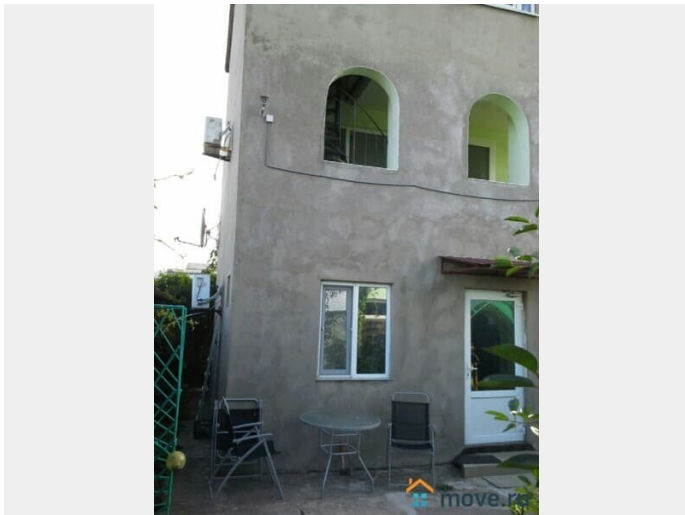

[Дома, дачи](#)

для заметок

**Описание**

Продам дом + 12 номеров под сдачу в с. Поповка. Документы РФ, на землю и строение. Расположен на земельном участке 10 соток (назначение земли под ИЖС), участок спланирован, построена беседка с мангалом, двор огорожен забором, беседка, качели, фруктовые деревья. На территории расположены шесть строений, общей площадью 452,1 м<sup>2</sup>. Жилой дом 2010 г постройки, в 3-этажа, общей площадью 139,5

м2, трёхкомнатный, жилая 51,7 м2, два с/у. На первом этаже расположена кухня 21,99 м2, с/у совмещенный 3,3 м2, балкон 7,69м2. Второй этаж – жилая комната 22,3 м2, с/у совмещенный 3,1 м2, балкон – 7,69м2. Третий этаж – две жилые комнаты 15,28м2 и 14,08м2, балкон 8,47 м2. Строение одноэтажное, общей площадью 130 м2, на 7 номеров, без с/у. Строение одноэтажное, общей площадью 86,7 м2, на 5 номеров, без с/у. Строение одноэтажное, столовая с двумя кухнями, общей площадью 70,8 м2. Два летних душа 16,7м2 и 8,4 м2. Коммуникации – электричество 380В, вода централизованная и скважина, канализация, газ, интернет, видеонаблюдение на всей территории. Дом расположен в 600 метрах от моря. Рядом находится пгт. Мирный с развитой инфраструктурой – магазины, рынок, кафе, поликлиника. До города Евпатория 27 км. Цена 17 500 000 руб.