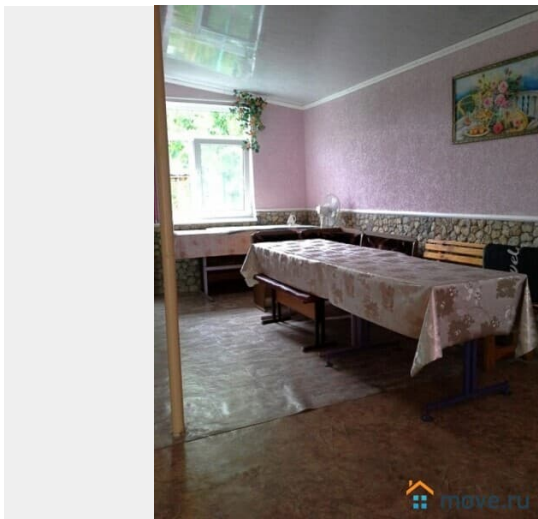

[Дома, дачи](#)

для заметок

**Описание**

Продам дом + 12 номеров под сдачу в с. Поповка. Документы РФ, на землю и строение. Расположен на земельном участке 10 соток (назначение земли под ИЖС), участок спланирован, построена беседка с мангалом, двор огорожен забором, беседка, качели, фруктовые деревья. На территории расположены шесть строений, общей площадью 452,1 м<sup>2</sup>. Жилой дом 2010 г постройки, в 3-этажа, общей площадью 139,5

м2, трёхкомнатный, жилая 51,7 м2, два с/у. На первом этаже расположена кухня 21,99 м2, с/у совмещенный 3,3 м2, балкон 7,69м2. Второй этаж – жилая комната 22,3 м2, с/у совмещенный 3,1 м2, балкон – 7,69м2. Третий этаж – две жилые комнаты 15,28м2 и 14,08м2, балкон 8,47 м2. Строение одноэтажное, общей площадью 130 м2, на 7 номеров, без с/у. Строение одноэтажное, общей площадью 86,7 м2, на 5 номеров, без с/у. Строение одноэтажное, столовая с двумя кухнями, общей площадью 70,8 м2. Два летних душа 16,7м2 и 8,4 м2. Коммуникации – электричество 380В, вода централизованная и скважина, канализация, газ, интернет, видеонаблюдение на всей территории. Дом расположен в 600 метрах от моря. Рядом находится пгт. Мирный с развитой инфраструктурой – магазины, рынок, кафе, поликлиника. До города Евпатория 27 км. Цена 17 500 000 руб.