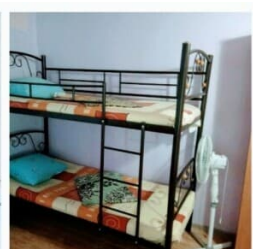

м2, трёхкомнатный, жилая 51,7 м2, два с/у. На первом этаже расположена кухня 21,99 м2, с/у совмещенный 3,3 м2, балкон 7,69м2. Второй этаж – жилая комната 22,3 м2, с/у совмещенный 3,1 м2, балкон – 7,69м2. Третий этаж – две жилые комнаты 15,28м2 и 14,08м2, балкон 8,47 м2. Строение одноэтажное, общей площадью 130 м2, на 7 номеров, без с/у. Строение одноэтажное, общей площадью 86,7 м2, на 5 номеров, без с/у. Строение одноэтажное, столовая с двумя кухнями, общей площадью 70,8 м2. Два летних душа 16,7м2 и 8,4 м2. Коммуникации – электричество 380В, вода централизованная и скважина, канализация, газ, интернет, видеонаблюдение на всей территории. Дом расположен в 600 метрах от моря. Рядом находится пгт. Мирный с развитой инфраструктурой – магазины, рынок, кафе, поликлиника. До города Евпатория 27 км. Цена 17 500 000 руб.