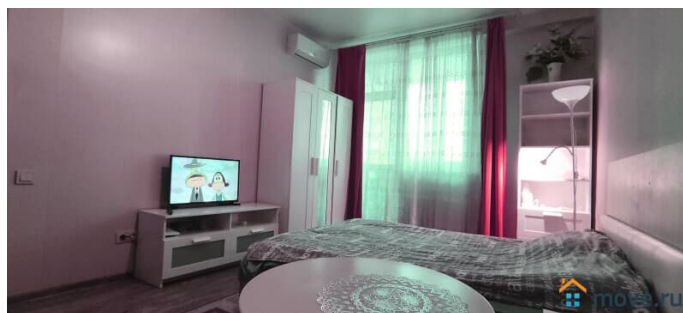

посуточно, однако она не предназначена для проведения мероприятий и приёма посетителей, животных; свободна от курения и других посторонних запахов. Всегда открыта для диалога с вами, возможны индивидуальные условия, в т.ч. помесечная аренда. Конкретная цена для вас зависит от особенностей вашего заказа: дат и времени заезда и отъезда, срока пребывания, числа жильцов и т.п. А обозначена цена при стандартном размещении согласно правилам: не в выходные или праздники, заселение после четырнадцати часов и отъезд до полудня, от трёх дней для одного или двух гостей с совмещёнными спальными местами. Есть трансфер с вокзалов, аэропорта и других мест. На все вопросы буду рада ответить по телефону. Звоните!