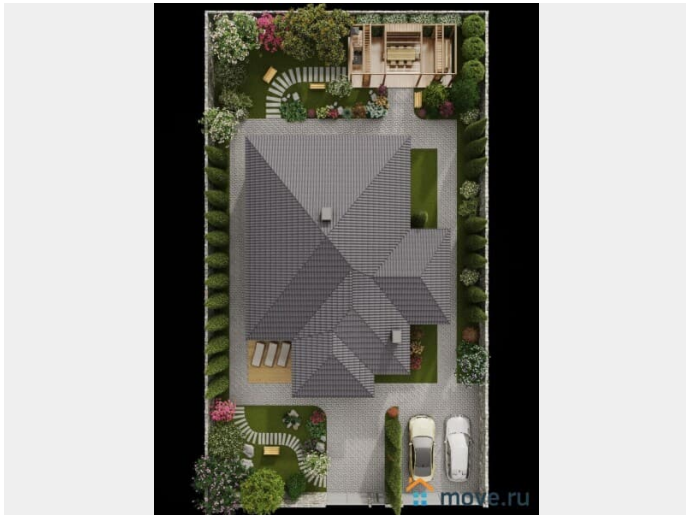

move.ru

- Проект «Митридат»
- Проект «Таврика»
- Проект «Нимфей»
- Проект «Киммерия»
- Проект «Керкенда»
- Участок под проект
- Дом продан