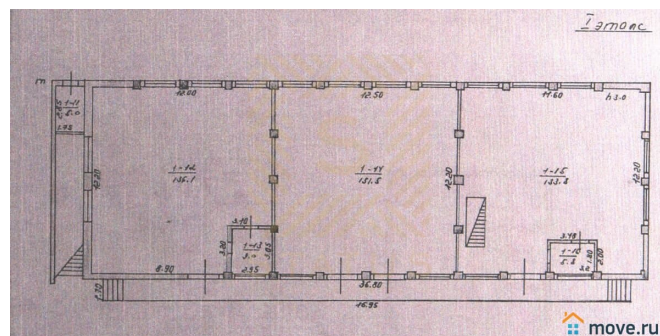

🕒 Создано: 07.04.2020 в 04:05

🔄 Обновлено: 08.04.2026 в 04:34

**Республика Крым, Ялта, улица
Свердлова, 39А**

40 140 ₺

Республика Крым, Ялта, улица Свердлова, 39А

ПСН - Помещение свободного назначения

Общая площадь

133.8 м²

Детали объекта

Тип сделки

Сдаю

Раздел

[Коммерческая недвижимость](#)

Описание

Сдаётся складское помещение на Свердлова. Сухое, высокие потолки. Состояние - под ремонт. 2 входа. Можно дополнительно арендовать подвальный этаж 130 кв.м.. Подъезд для грузового транспорта, есть эстакада. Промышленная мощность электричества, вода на территории, парковка. Может также использоваться для производства. Больше вариантов на нашем сайте, данный объект на нём легко найти под № 540306Номер объекта: #60/540306/317

<https://krim.move.ru/objects/6837729760>

**Ольга Прелеская, Агентство
недвижимости Статус, Ялта
7-978-061-02-16**

для заметок