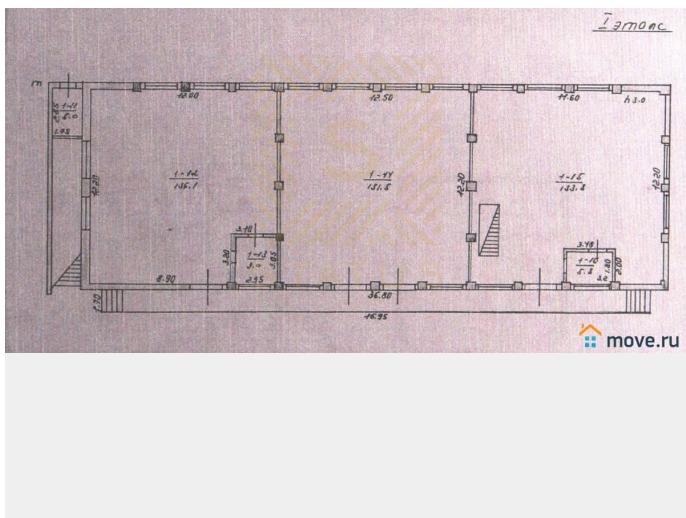

Move.ru - вся недвижимость России